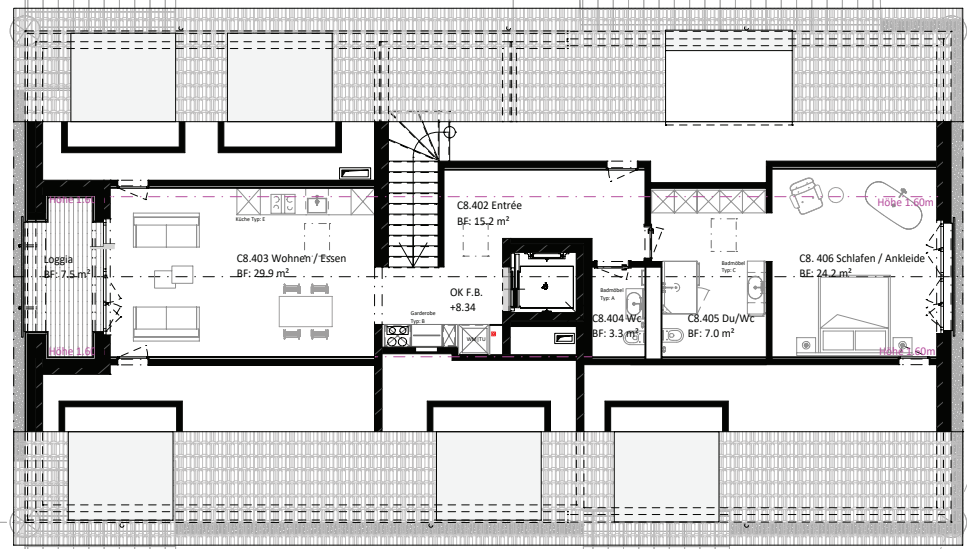

52

Pintacher

7606

Wohnung C8
2.5 Zimmer
NWF: 79.6 m²