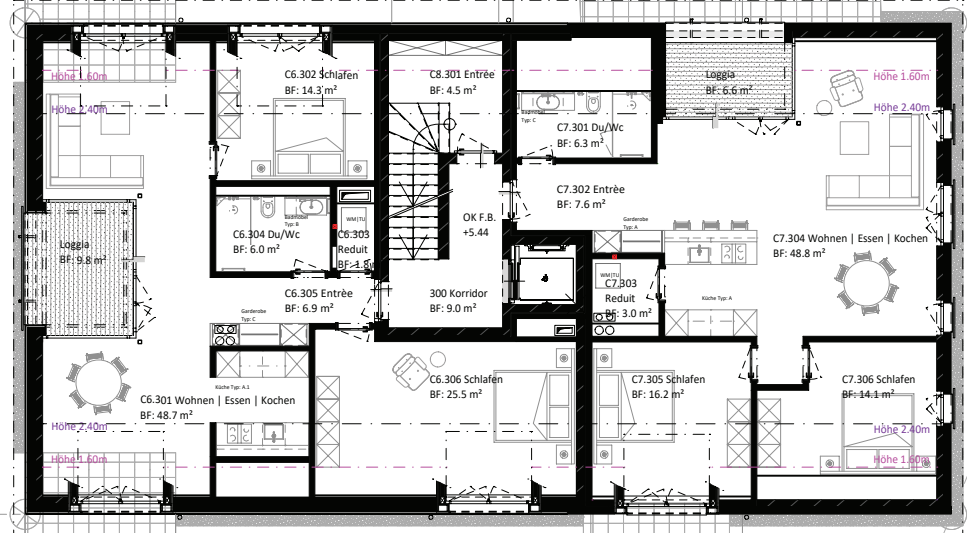

52

Pintacher

7606

Wohnung C6
3.5 Zimmer
NWF: 103.2 m²

Wohnung C7
3.5 Zimmer
NWF: 96.0 m²