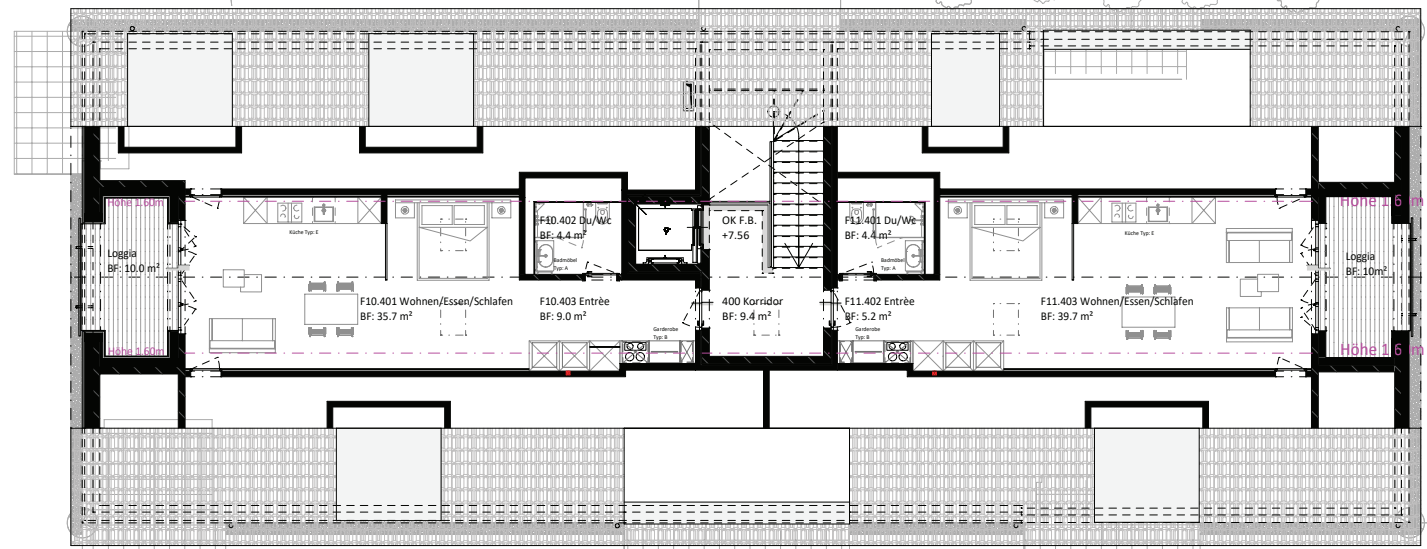

Geröllpackung Kies 16/32

7606

Wohnung F10
Studio
NWF: 49.1 m²

Wohnung F11
Studio
NWF: 49.3 m²

21.1

25.759

Rietbach

Rietbach