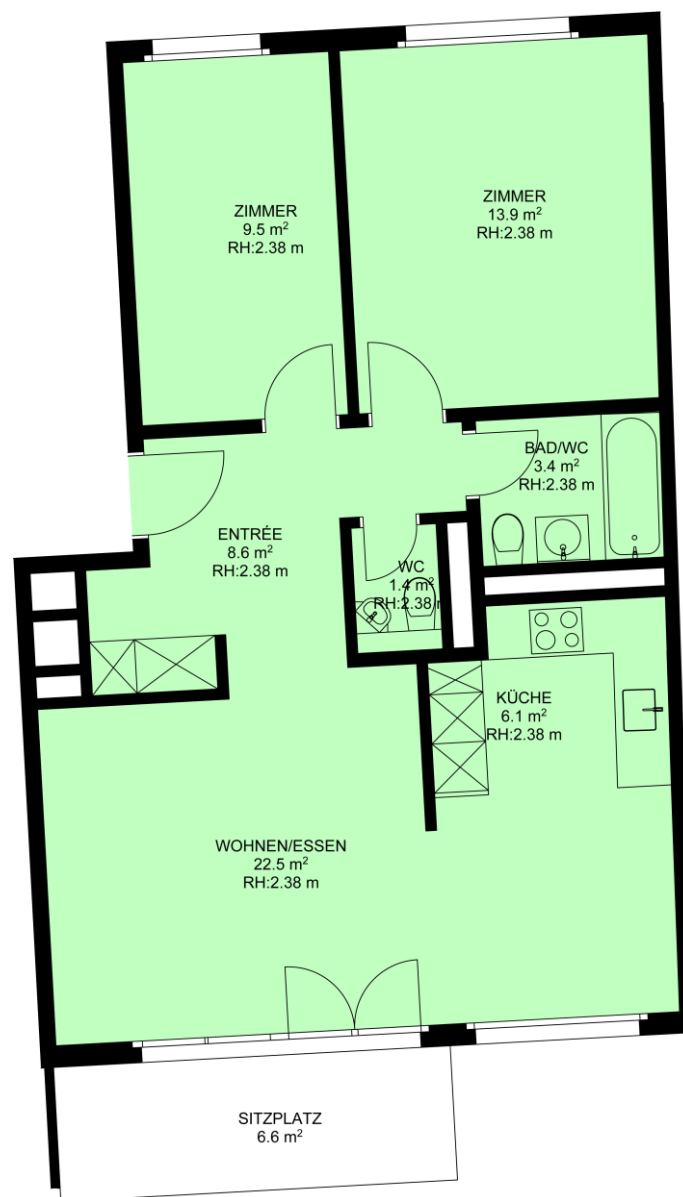

Geschossübersicht

3.5-Zimmerwohnung

Adresse/n:	Grüningerstrasse 2
Geschoss:	Erdgeschoss
Mietfläche:	65.40 m2
EGID / EWID / IMMOPAC / ABAIMMO	94911 / 2 / 503800 / 02
DocName:	503800_Grüningerstrasse 2_EG_02