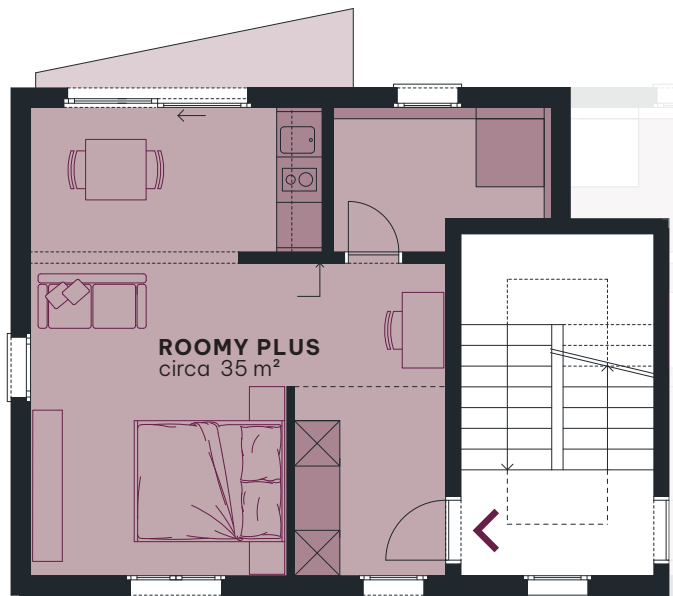

ROOMY PLUS

Piano primo e secondo
1st/2nd floor
1./2. Obergeschoss

Spazio vitale: **circa 35 m²***
living space approx.
Wohnfläche ca.

* *balcone compreso*
incl. balcony
inkl. Balkon

Tutte le informazioni sono approssimative. Ci riserviamo il diritto di apportare modifiche.
All information is approximate. We reserve the right to make changes.
Alle Angaben sind Circaangaben. Änderungen bleiben vorbehalten.

ROOMY PLUS GRANDE

Piano primo e secondo
1st/2nd floor
1./2. Obergeschoss

Spazio vitale: **circa 41 m²***
living space approx.
Wohnfläche ca.

* balcone compreso
incl. balcony
inkl. Balkon

Tutte le informazioni sono approssimative. Ci riserviamo il diritto di apportare modifiche.
All information is approximate. We reserve the right to make changes.
Alle Angaben sind Circaangaben. Änderungen bleiben vorbehalten.