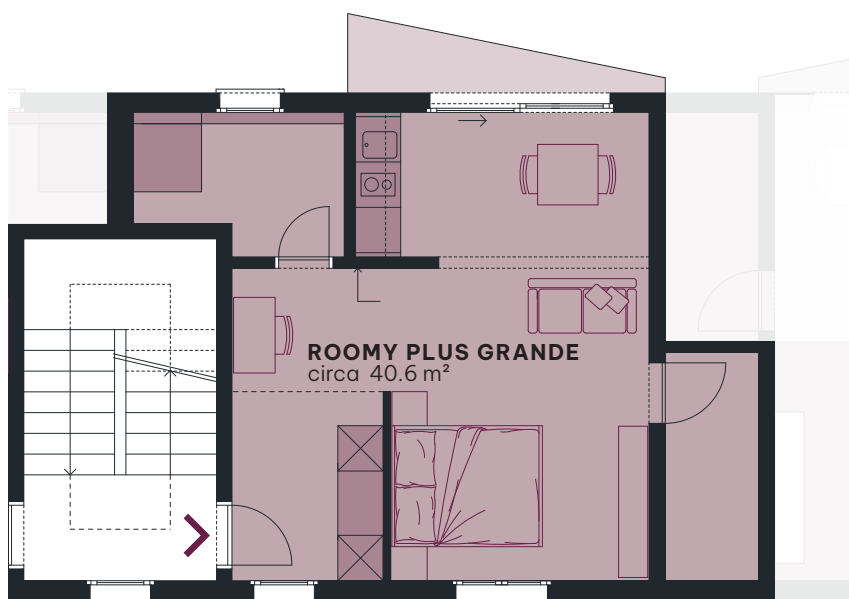

ROOMY PLUS

Piano primo e secondo
1st/2nd floor
1./2. Obergeschoss

Spazio vitale: **circa 35 m²***
living space approx.
Wohnfläche ca.

* *balcone compreso*
incl. balcony
inkl. Balkon

Tutte le informazioni sono approssimative. Ci riserviamo il diritto di apportare modifiche.
All information is approximate. We reserve the right to make changes.
Alle Angaben sind Circaangaben. Änderungen bleiben vorbehalten.

ROOMY PLUS GRANDE

Piano primo e secondo
1st/2nd floor
1./2. Obergeschoss

Spazio vitale: **circa 41 m²***
living space approx.
Wohnfläche ca.

* balcone compreso
incl. balcony
inkl. Balkon

Tutte le informazioni sono approssimative. Ci riserviamo il diritto di apportare modifiche.
All information is approximate. We reserve the right to make changes.
Alle Angaben sind Circaangaben. Änderungen bleiben vorbehalten.