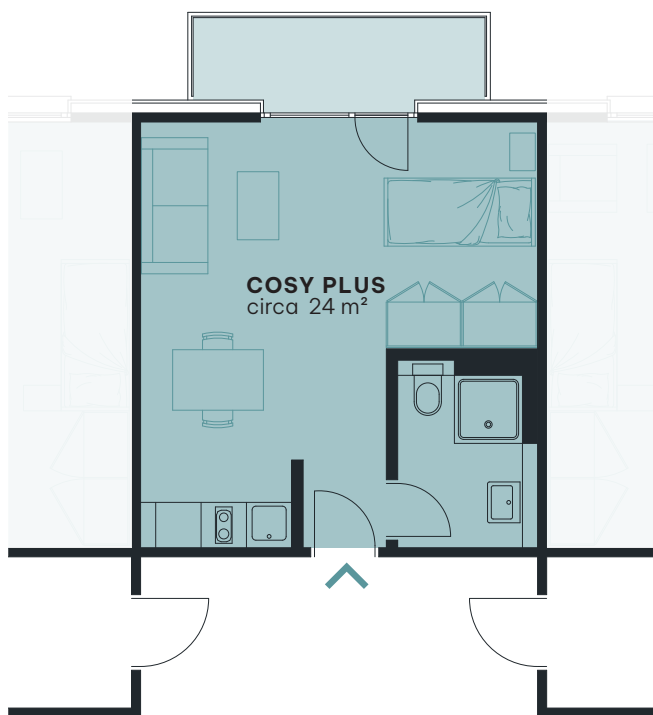

COSY PLUS

Piano primo e secondo
1st/2nd floor
1./2. Obergeschoss

Spazio vitale: **circa 24 m²***
living space approx.
Wohnfläche ca.

* balcone compreso
incl. balcony
inkl. Balkon

Lato sud con possibilità di aria condizionata
South side with option of air conditioning
Südseite mit Option Klimaanlage