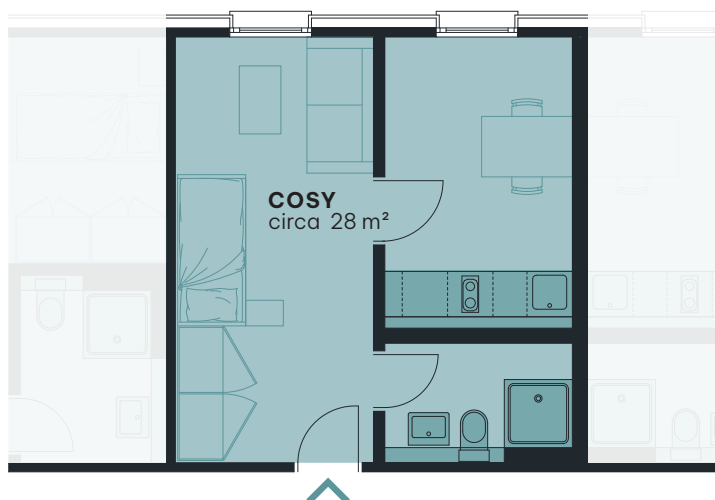

COSY

Piano primo e secondo
1st/2nd floor
1./2. Obergeschoss

Spazio vitale: **circa 28 m²**
living space approx.
Wohnfläche ca.

Lato sud con possibilità di aria condizionata
South side with option of air conditioning
Südseite mit Option Klimaanlage