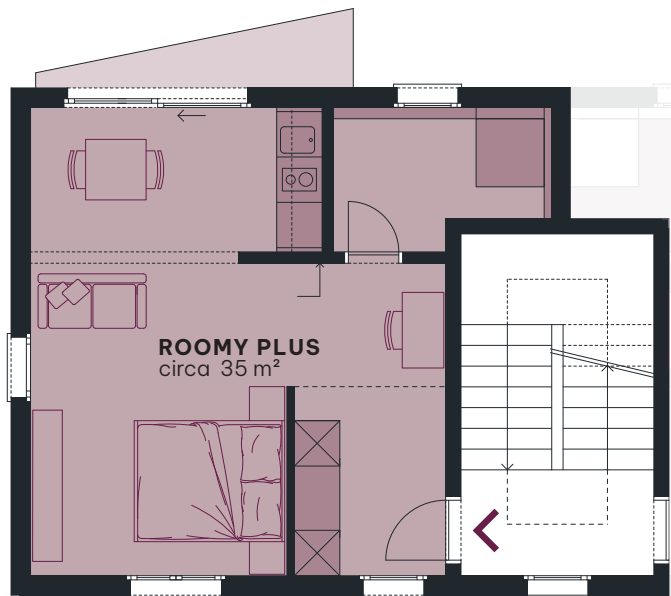

ROOMY PLUS

Piano primo e secondo
1st/2nd floor
1./2. Obergeschoss

Spazio vitale: **circa 35 m²***
living space approx.
Wohnfläche ca.

* *balcone compreso*
incl. balcony
inkl. Balkon

Tutte le informazioni sono approssimative. Ci riserviamo il diritto di apportare modifiche.
All information is approximate. We reserve the right to make changes.
Alle Angaben sind Circaangaben. Änderungen bleiben vorbehalten.