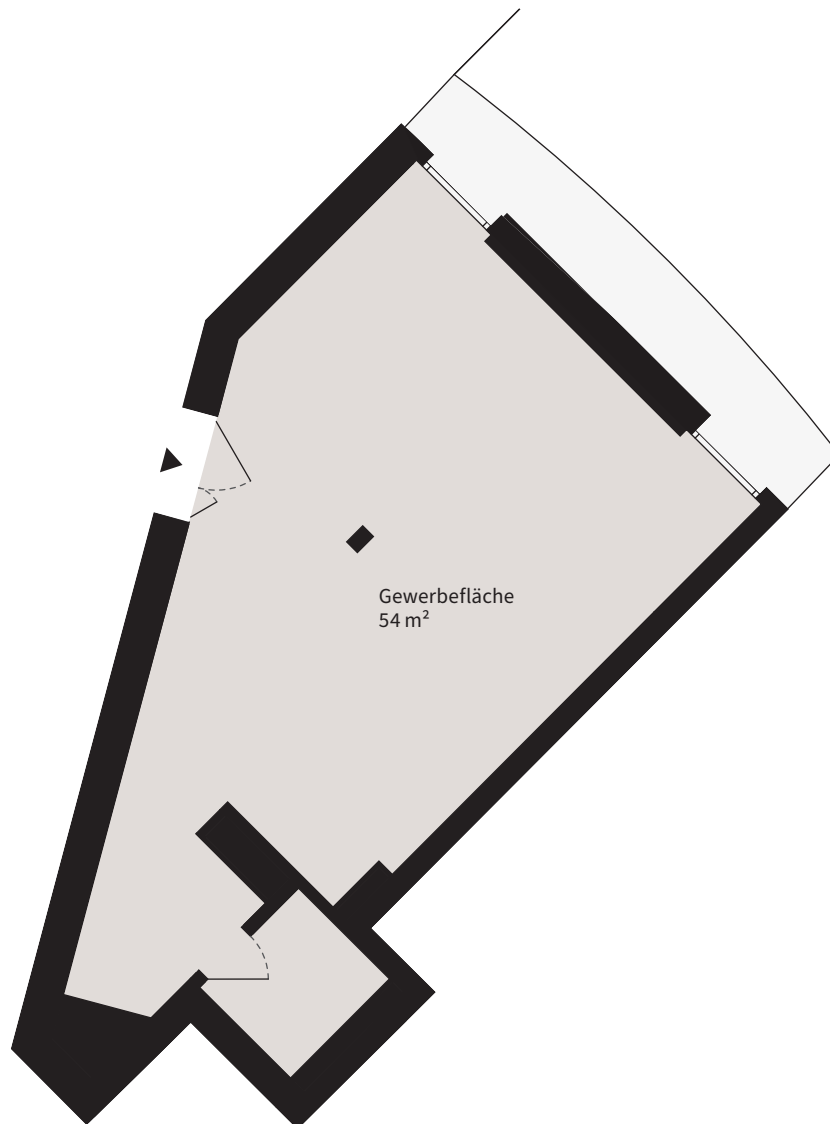

# TINGUELYWEG 1 BERN BRÜNNEN

Gewerbenummer: 0-09  
Etage: Erdgeschoss  
Fläche: ca. 54 m<sup>2</sup>

0 1 2 5 m

Massstab 1:100 (A4)

Änderungen bleiben bis zur Bauvollendung vorbehalten.