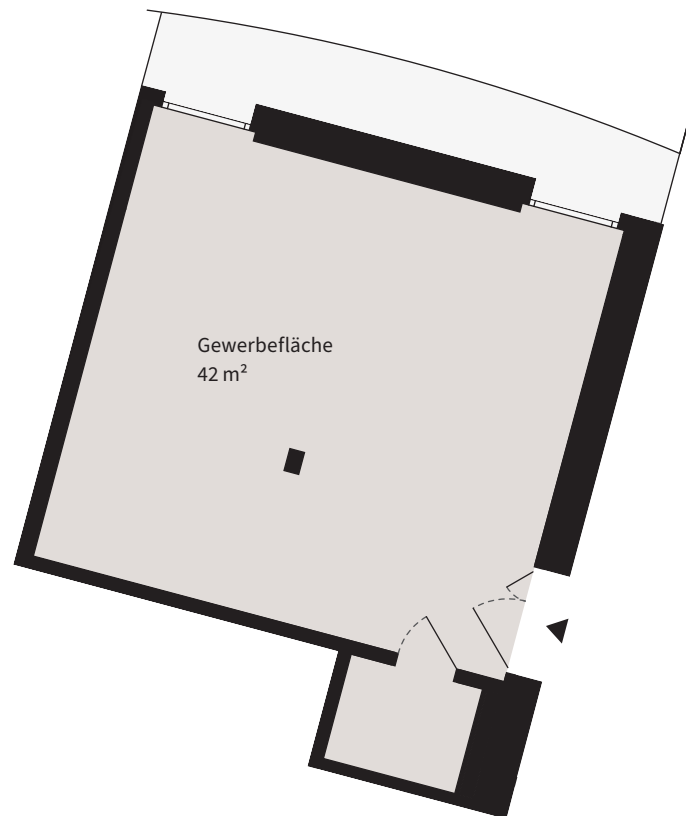

TINGUELYWEG 1 BERN BRÜNNEN

Gewerbenummer: 0-08
Etage: Erdgeschoss
Fläche: ca. 42 m²

0 1 2 5 m

Massstab 1:100 (A4)

Änderungen bleiben bis zur Bauvollendung vorbehalten.