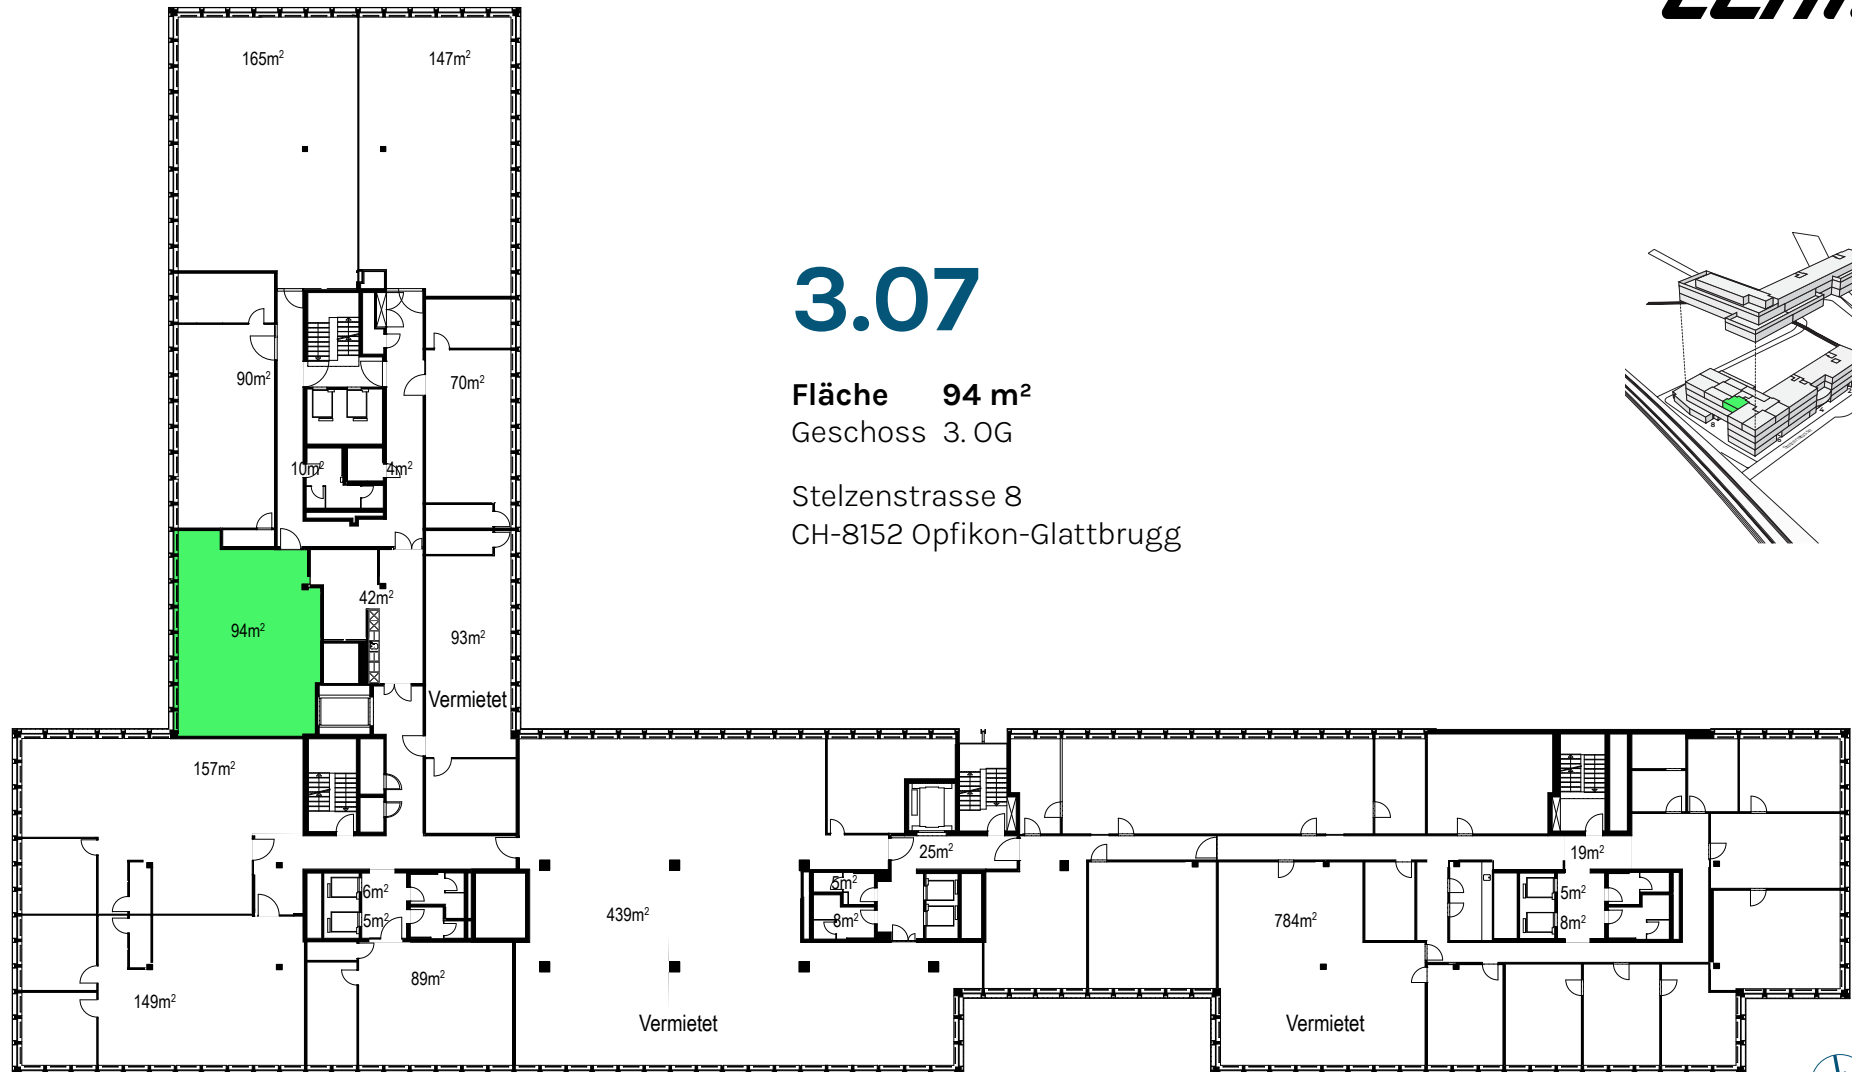

# 3.07

**Fläche 94 m<sup>2</sup>**  
 Geschoss 3. OG

Stelzenstrasse 8  
 CH-8152 Opfikon-Glattbrugg

Total Flächen 961 m<sup>2</sup>