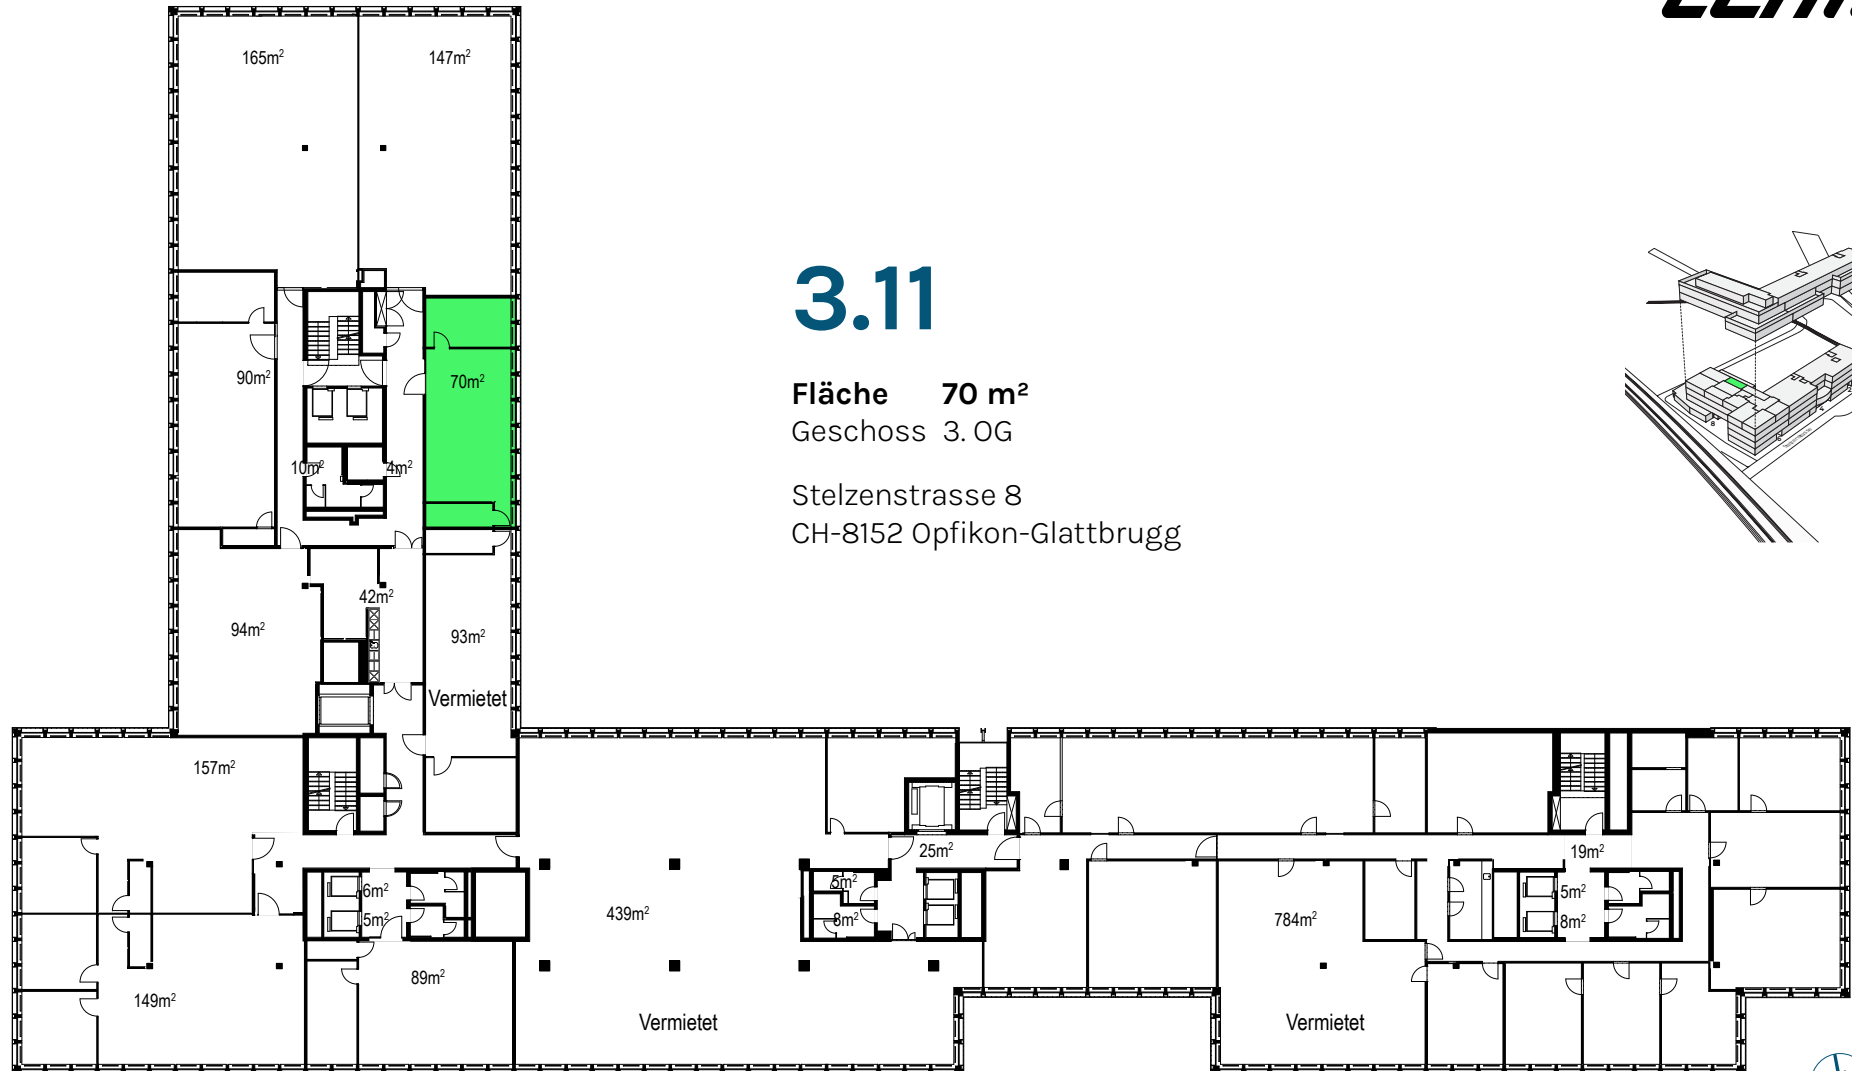

# 3.11

**Fläche 70 m<sup>2</sup>**

Geschoss 3. OG

Stelzenstrasse 8  
CH-8152 Opfikon-Glattbrugg

Total Flächen 961 m<sup>2</sup>