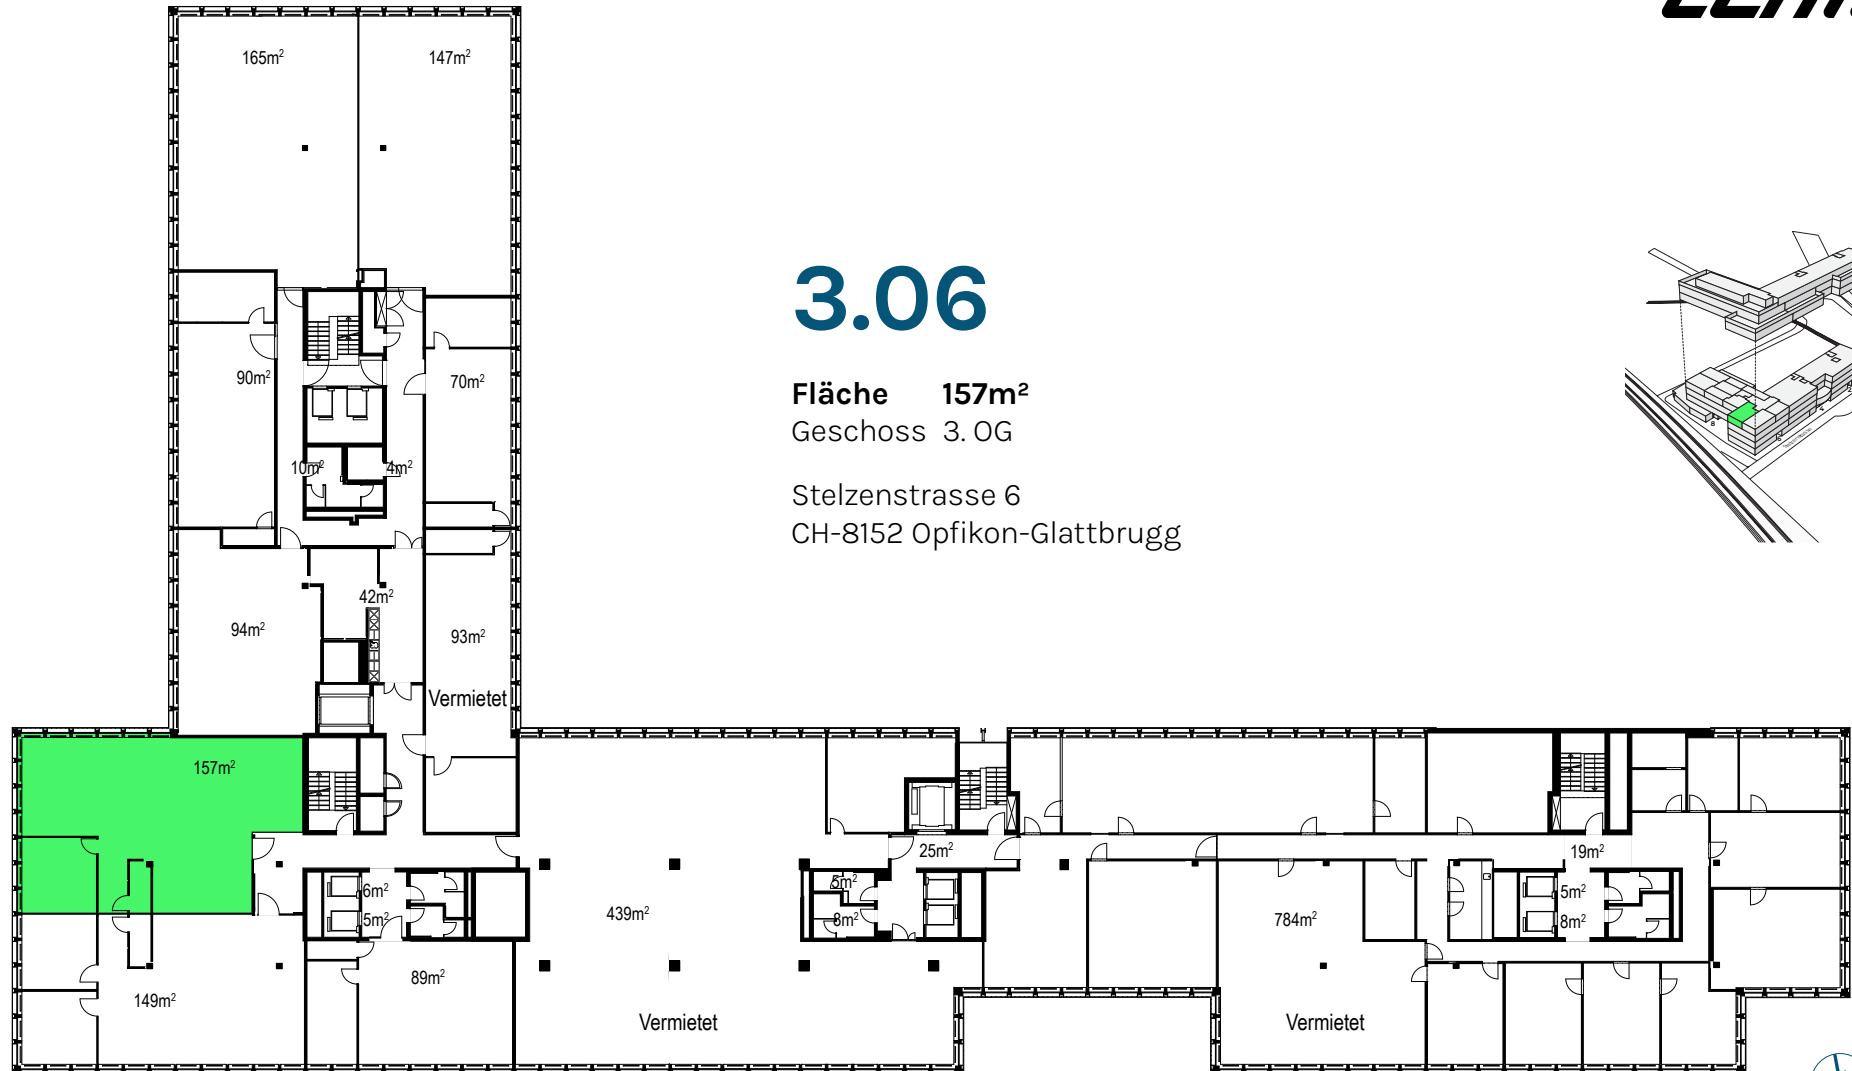

3.06

Fläche 157m²
 Geschoss 3. OG

Stelzenstrasse 6
 CH-8152 Opfikon-Glattbrugg

Total Flächen 961 m²