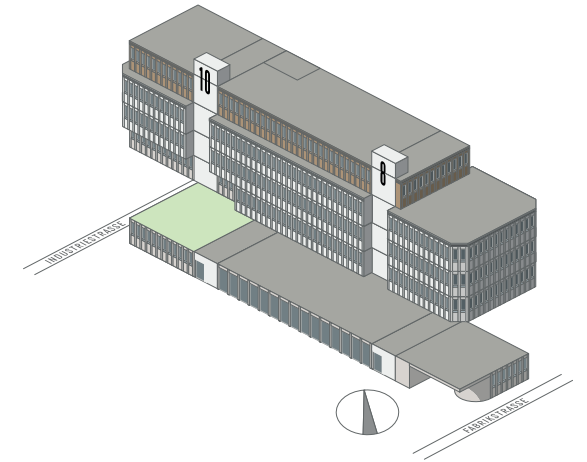

## Erdgeschoss (nord)

237.76 m<sup>2</sup>

Fabrikstrasse 8 + 10 | 4614 Hägendorf

0 5 10m

Mst: 1:350 (A4)

**Marti**  
Gesamtleistungen

Marti Gesamtleistungen AG | Lagerhausweg 10 | 3018 Bern  
bewirtschaftung@martiag.ch | +41 31 998 73 73