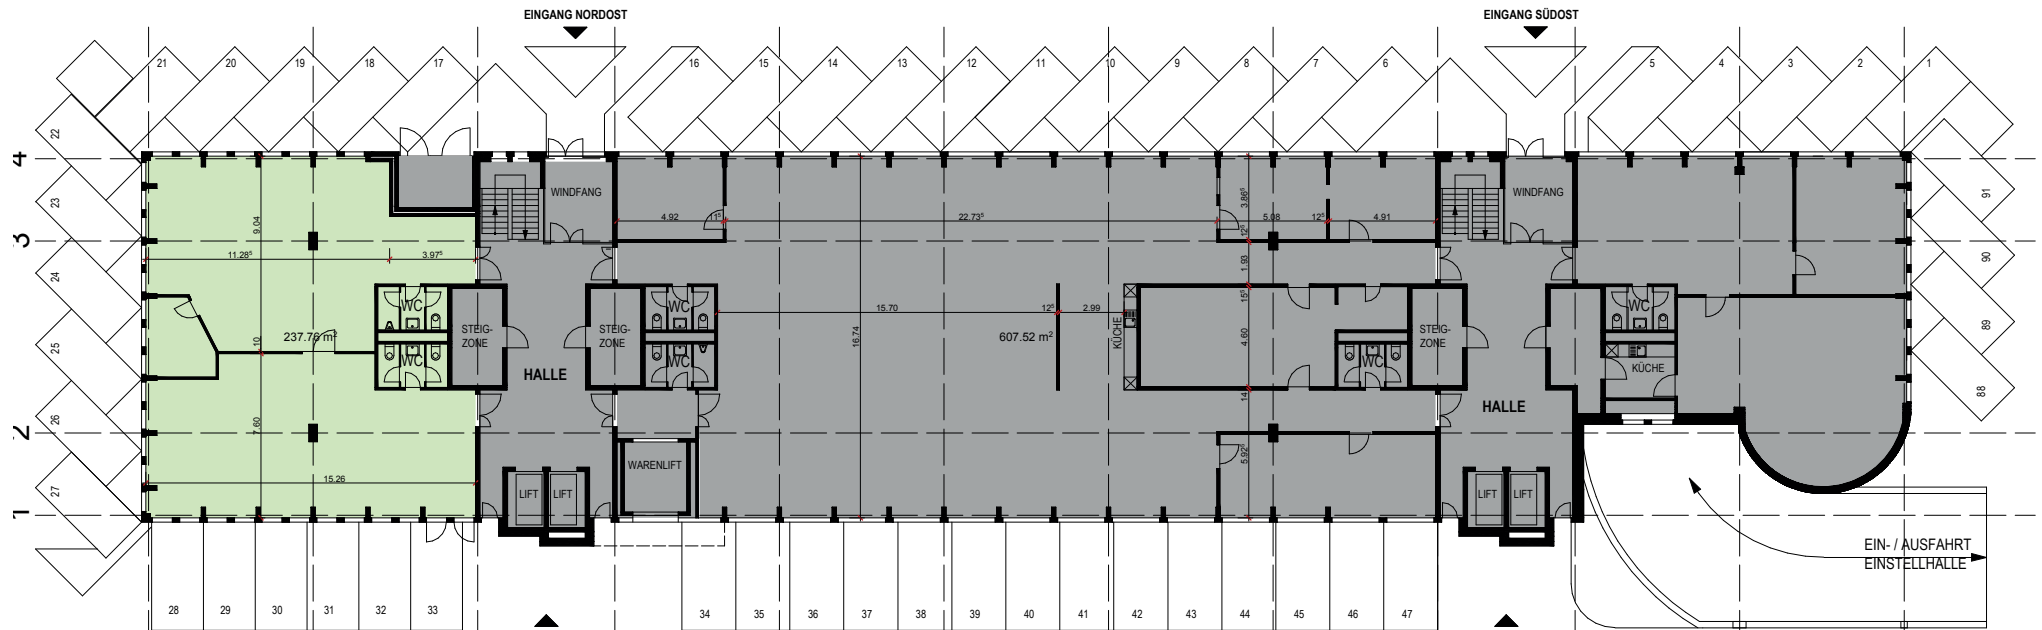

## Erdgeschoss (nord)

237.76 m<sup>2</sup>

Fabrikstrasse 8 + 10 | 4614 Hägendorf

0 5 10m

Mst: 1:350 (A4)

**Marti**  
Gesamtleistungen

Marti Gesamtleistungen AG | Lagerhausweg 10 | 3018 Bern  
bewirtschaftung@martiag.ch | +41 31 998 73 73