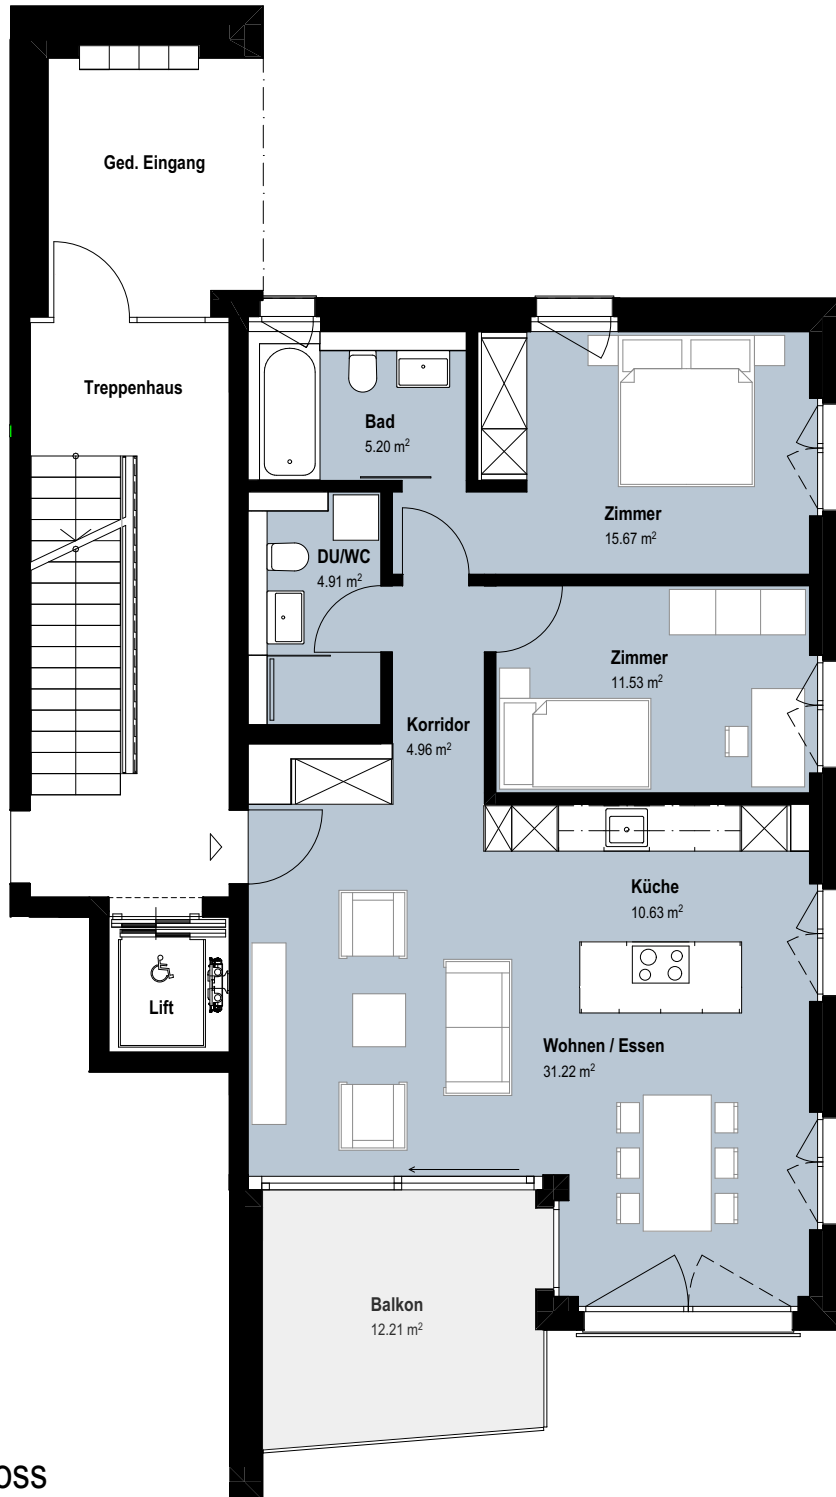

Dorfplatz 2c

2c.211

Neubau Seeresidenz Rigi Royal, 6405 Immensee

Seehotel Rigi Royal Ruckstuhl AG, Dorfplatz 2, 6405 Immensee

SEERESIDENZ
RIGI ROYAL
IMMENSEE

1. Obergeschoss

Wohnung
84.12 m²

Balkon
12.21 m²

Mst: 1:100

Stand Ausführungsprojekt
Änderungen vorbehalten

2 c
MFH Royal

2 b
MFH Rigi

2c.232		2b.141	2b.142
2c.222	2c.221	2b.131	2b.132
2c.212	2c.211	2b.121	2b.122
2c.202	2c.201	2b.111	2b.112
Keller	Einstellhalle	2a.901 Restaurant	