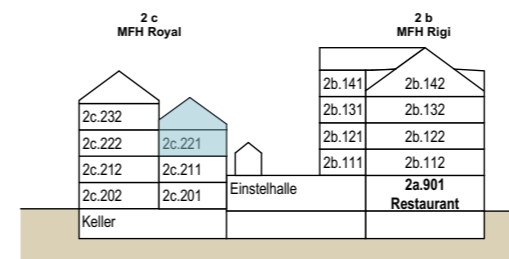

2. Obergeschoss

Wohnung 109.90 m² **Balkon** 12.07 m²

Wohnflächen bei Dachgeschossen werden nur angerechnet, wenn die Raumhöhe 1.50m oder höher ist.

Dorfplatz 2c **2c.221**
 Neubau Seeresidenz Rigi Royal, 6405 Immensee
 Seehotel Rigi Royal Ruckstuhl AG, Dorfplatz 2, 6405 Immensee

Galeriegeschoss

Bodenfläche ganze Wohnung* 128.50m²

* Gesamtfläche inkl. Raumhöhen unter 1.50m

Mst: 1:100

Stand Ausführungsprojekt
 Änderungen vorbehalten