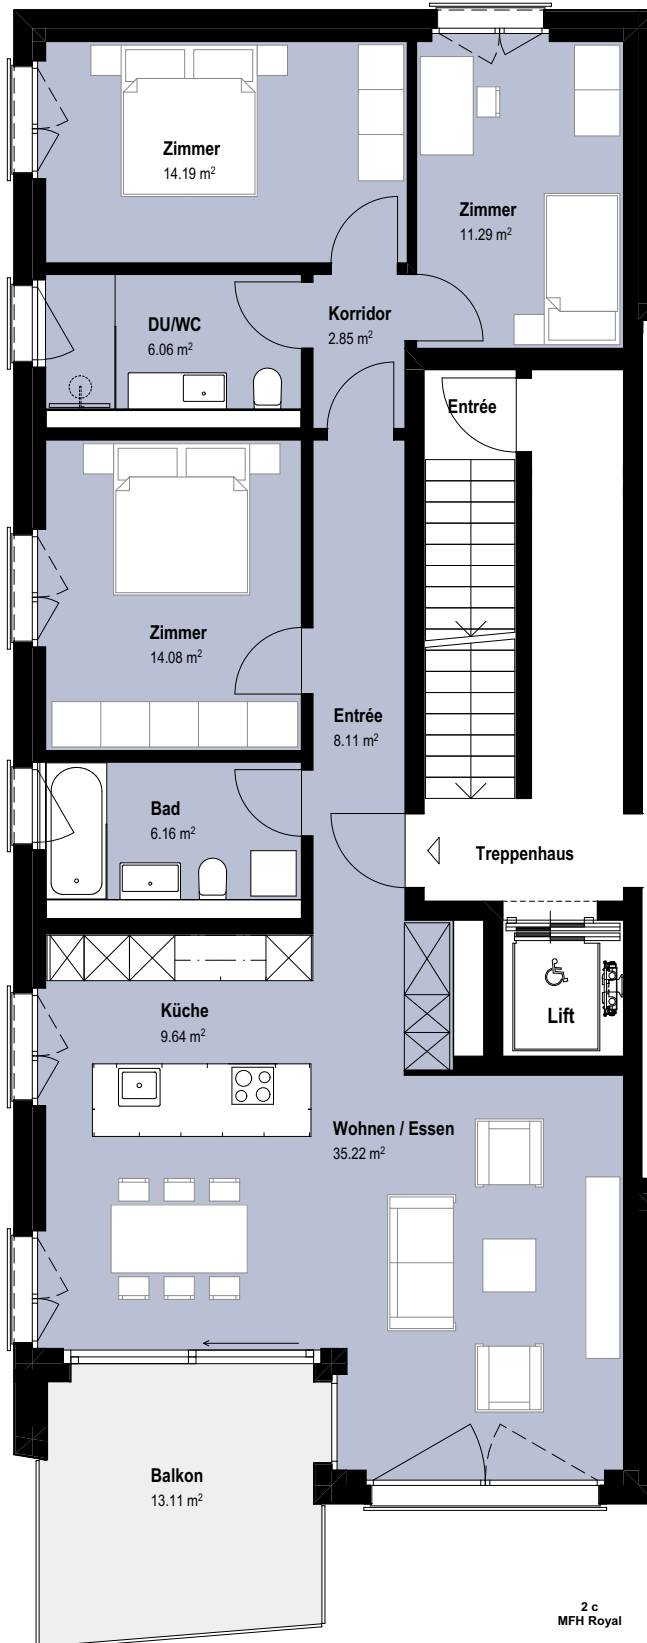

Dorfplatz 2c

2c.222

Neubau Seeresidenz Rigi Royal, 6405 Immensee

Seehotel Rigi Royal Ruckstuhl AG, Dorfplatz 2, 6405 Immensee

SEERESIDENZ
RIGI ROYAL
IMMENSEE

2. Obergeschoss

Wohnung
107.60 m²

Balkon
13.11 m²

Mst: 1:100

Stand Ausführungsprojekt
Änderungen vorbehalten

2 c
MFH Royal

2 b
MFH Rigi

2c.232	2c.221	2b.141	2b.142
2c.212	2c.211	2b.131	2b.132
2c.202	2c.201	2b.121	2b.122
		2b.111	2b.112
		2a.901 Restaurant	
Keller		Einstelhalle	