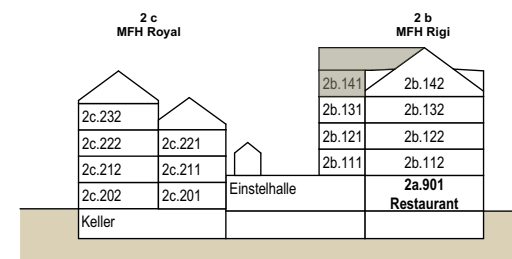

Dachgeschoss

Wohnung	Galerie	Balkon
85.00 m ²	9.60 m ²	12.80 m ²

Wohnflächen bei Dachgeschossen werden nur angerechnet, wenn die Raumhöhe 1.50m oder höher ist.

Dorfplatz 2c **2b.141**
 Neubau Seeresidenz Rigi Royal, 6405 Immensee
 Seehotel Rigi Royal Ruckstuhl AG, Dorfplatz 2, 6405 Immensee

Galeriegeschoss

Bodenfläche Wohnung*	107.20m ²
Bodenfläche Galerie*	19.20m ²
Bodenfläche ganze Wohnung*	126.40m²

* Gesamtfläche inkl. Raumhöhen unter 1.50m

Mst: 1:100

Stand Ausführungsprojekt
 Änderungen vorbehalten