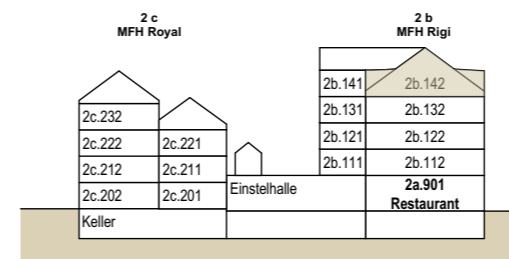

## Dachgeschoss

<b>Wohnung</b>	<b>Galerie</b>	<b>Balkon</b>
124.50 m <sup>2</sup>	10.29 m <sup>2</sup>	18.60 m <sup>2</sup>

Wohnflächen bei Dachgeschossen werden nur angerechnet, wenn die Raumhöhe 1.50m oder höher ist.

## Galeriegeschoss

Bodenfläche Wohnung*	145.65m <sup>2</sup>
Bodenfläche Galerie*	22.05m <sup>2</sup>
<b>Bodenfläche ganze Wohnung*</b>	<b>167.70m<sup>2</sup></b>

\* Gesamtfläche inkl. Raumhöhen unter 1.50m