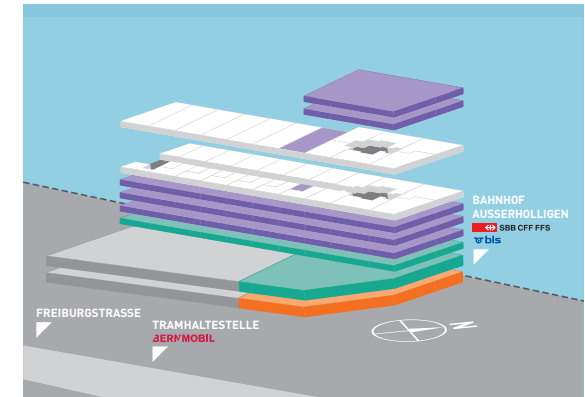

Wohnung Nr. 64 | 7/8^{OG}

WOHNEN

**EUROPA
PLATZ.**

Stockwerk	7./8. Obergeschoss
Anzahl Zimmer	2.5 Zimmer
Bruttowohnfläche	88.4 m ²
Aussenfläche	Hof 5.3 m ² und Terrasse 27.9 m ²
Extras	Einbauschränk in Entrée Waschmaschine und Tumbler in Bad

0 1 2 3 4 5m

Masstab 1: 100