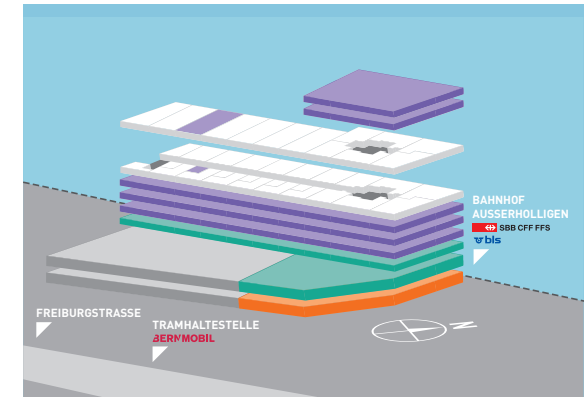

Wohnung Nr. 68 | 7/8^{OG}

WOHNEN

EUROPA
PLATZ.

Stockwerk	7./8. Obergeschoss
Anzahl Zimmer	2.5 Zimmer
Bruttowohnfläche	88.4 m ²
Aussenfläche	Hof 5.3 m ² und Terrasse 27.9 m ²
Extras	Einbauschränk in Entrée Waschmaschine und Tumbler in Bad