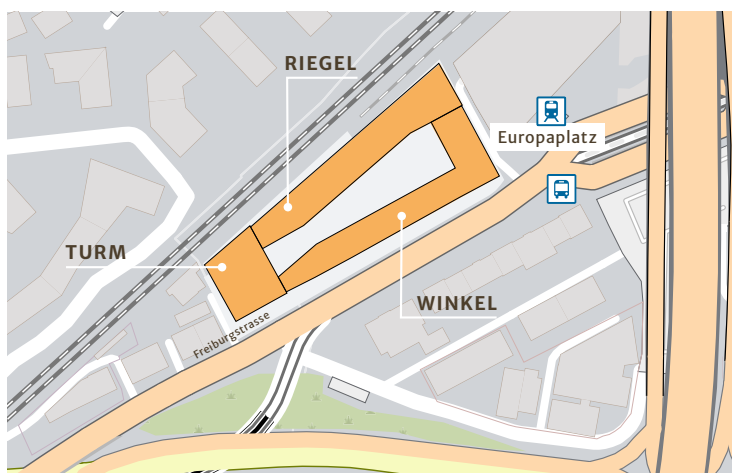

Umgebungsplan

ENTFERNUNGEN	ÖV	VELO
Bern Bahnhof SBB	6 Min.	11 Min.
Bern Stadtzentrum	10 Min.	11 Min.
Bern Brücken Westside	12 Min.	10 Min.
Könizbergwald		3 Min.
Europaplatz	2 Minuten zu Fuss	