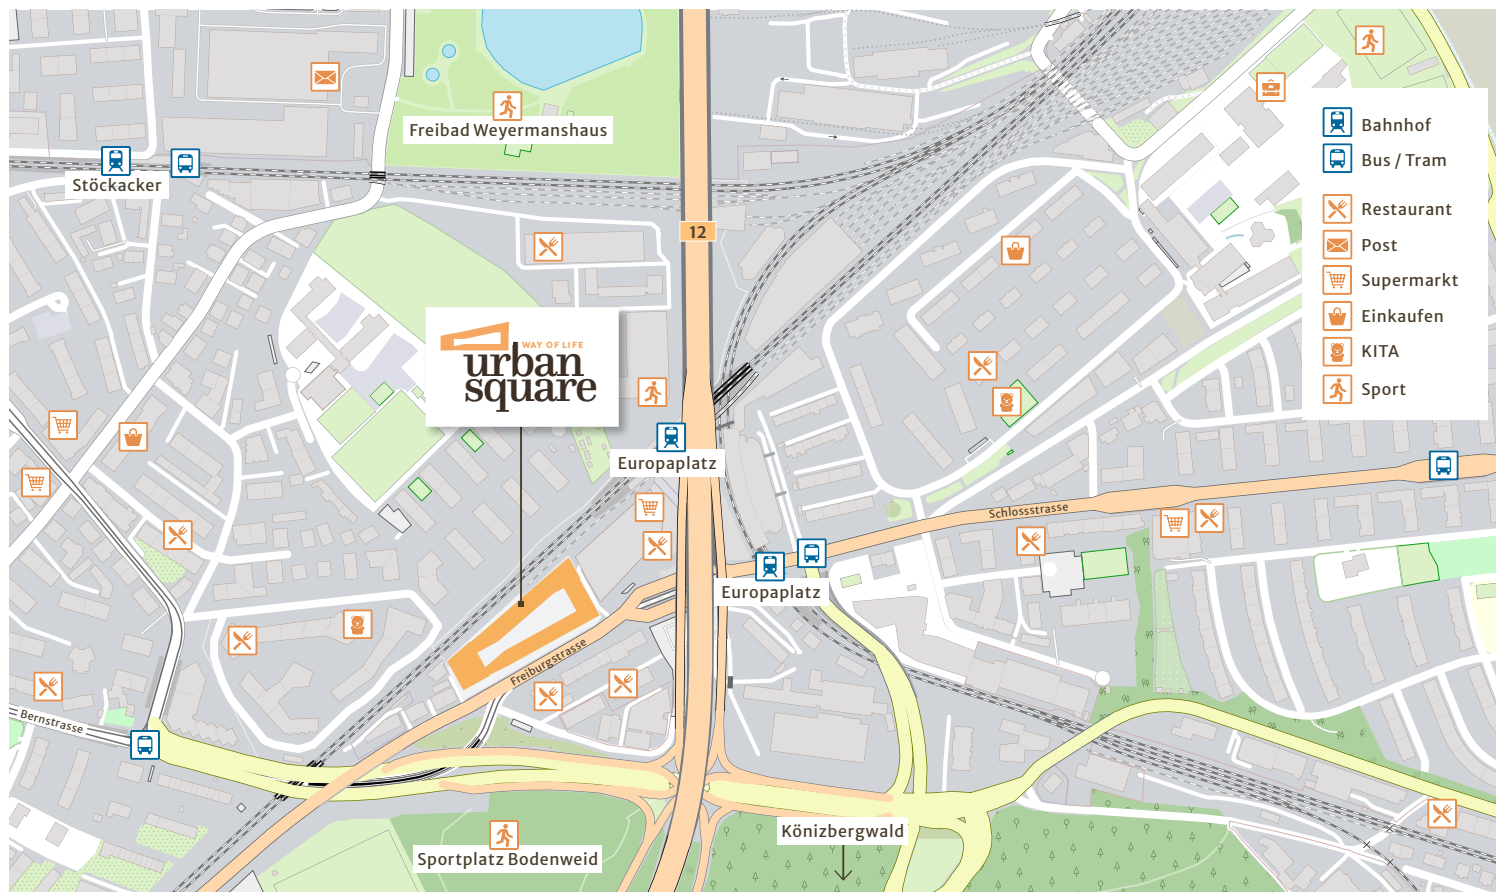

Umgebungsplan

ENTFERNUNGEN	ÖV	VELO
Bern Bahnhof SBB	6 Min.	11 Min.
Bern Stadtzentrum	10 Min.	11 Min.
Bern Brücken Westside	12 Min.	10 Min.
Könizbergwald		3 Min.
Europaplatz	2 Minuten zu Fuss	