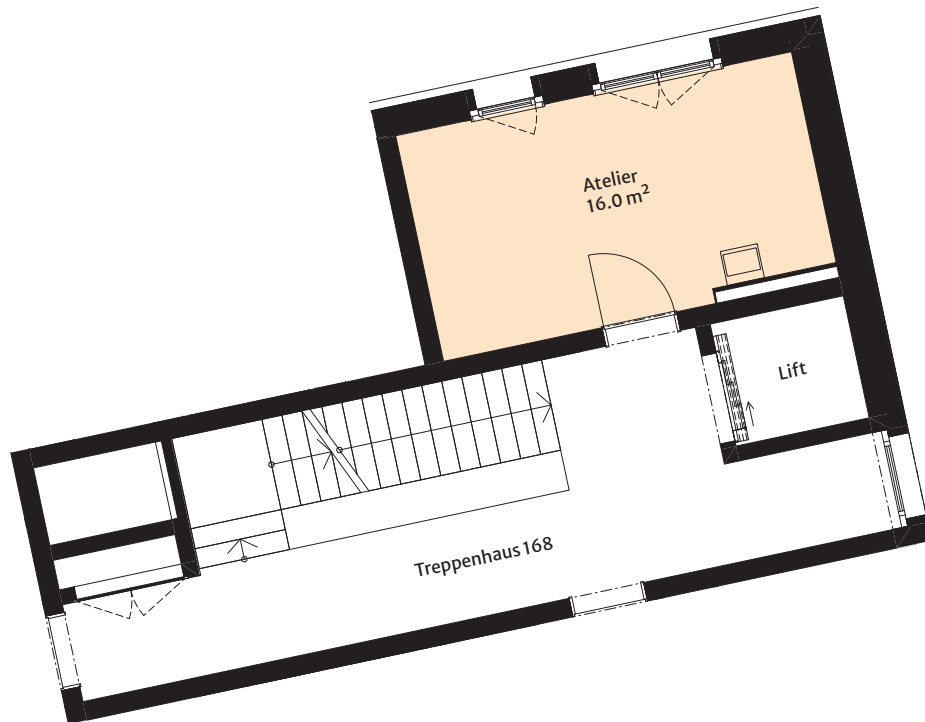

Atelier

EINGANG	Riegel
TREPPENHAUS	168
WOHNUNG	168-01A
ETAGE	1.-2. Obergeschoss
WOHNFLÄCHE	16.0 m ²
WOHNUNGSNUMMER	168-101/168-201

Massstab 1:100

Alle Angaben sind Circa-Angaben. Irrtümer und Änderungen vorbehalten.