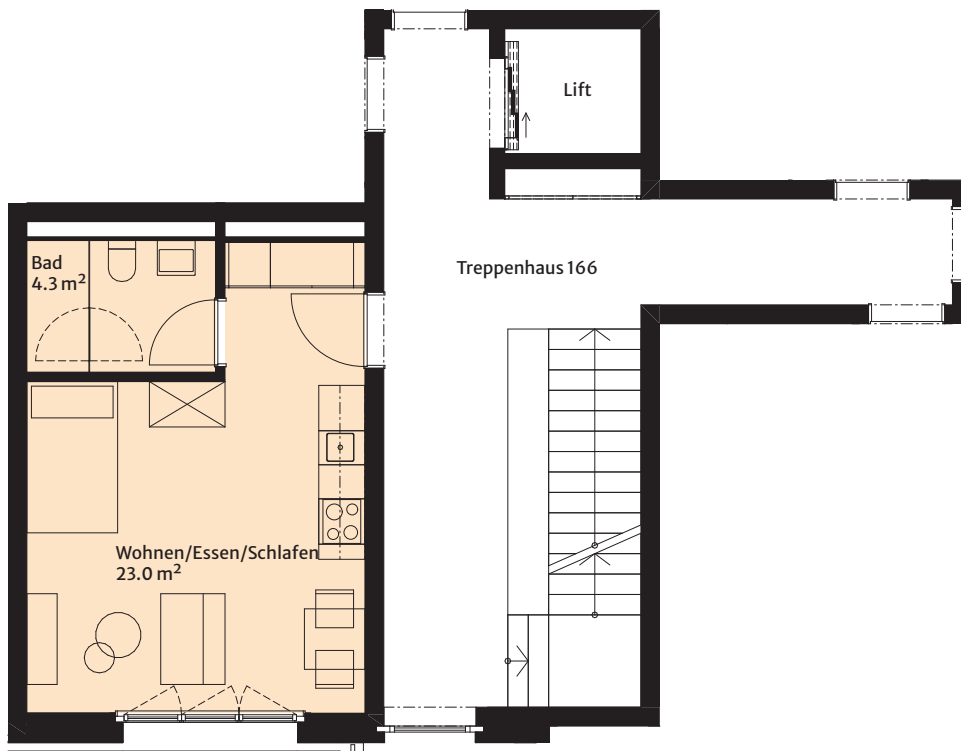

Studiowohnung

EINGANG	Riegel
TREPPENHAUS	166
WOHNUNG	166-06
ETAGE	3.-6. Obergeschoss
WOHNFLÄCHE	27.3 m ²
WOHNUNGSNUMMER	166-306/166-406/ 166-506/166-606

Massstab 1:100

Alle Angaben sind Circa-Angaben. Irrtümer und Änderungen vorbehalten.