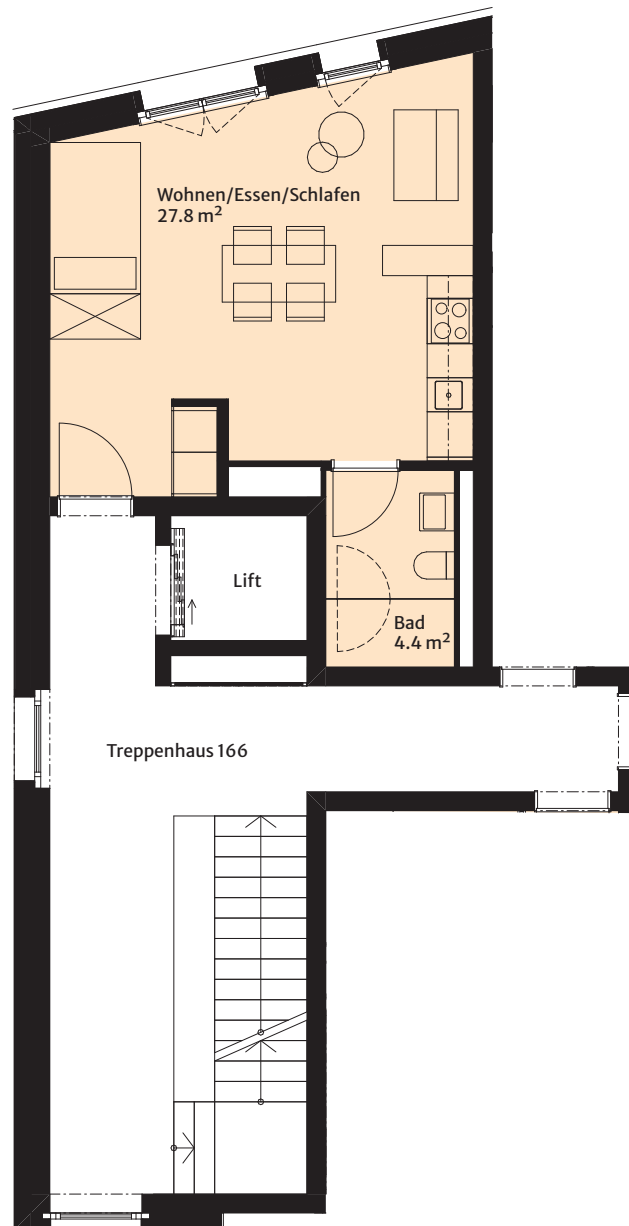

Studiowohnung

EINGANG	Riegel
TREPPENHAUS	166
WOHNUNG	166-04
ETAGE	1.-6. Obergeschoss
WOHNFLÄCHE	32.2 m ²
WOHNUNGSNUMMER	166-104/166-204/166-304/ 166-404/166-504/166-604

Massstab 1:100

Alle Angaben sind Circa-Angaben. Irrtümer und Änderungen vorbehalten.