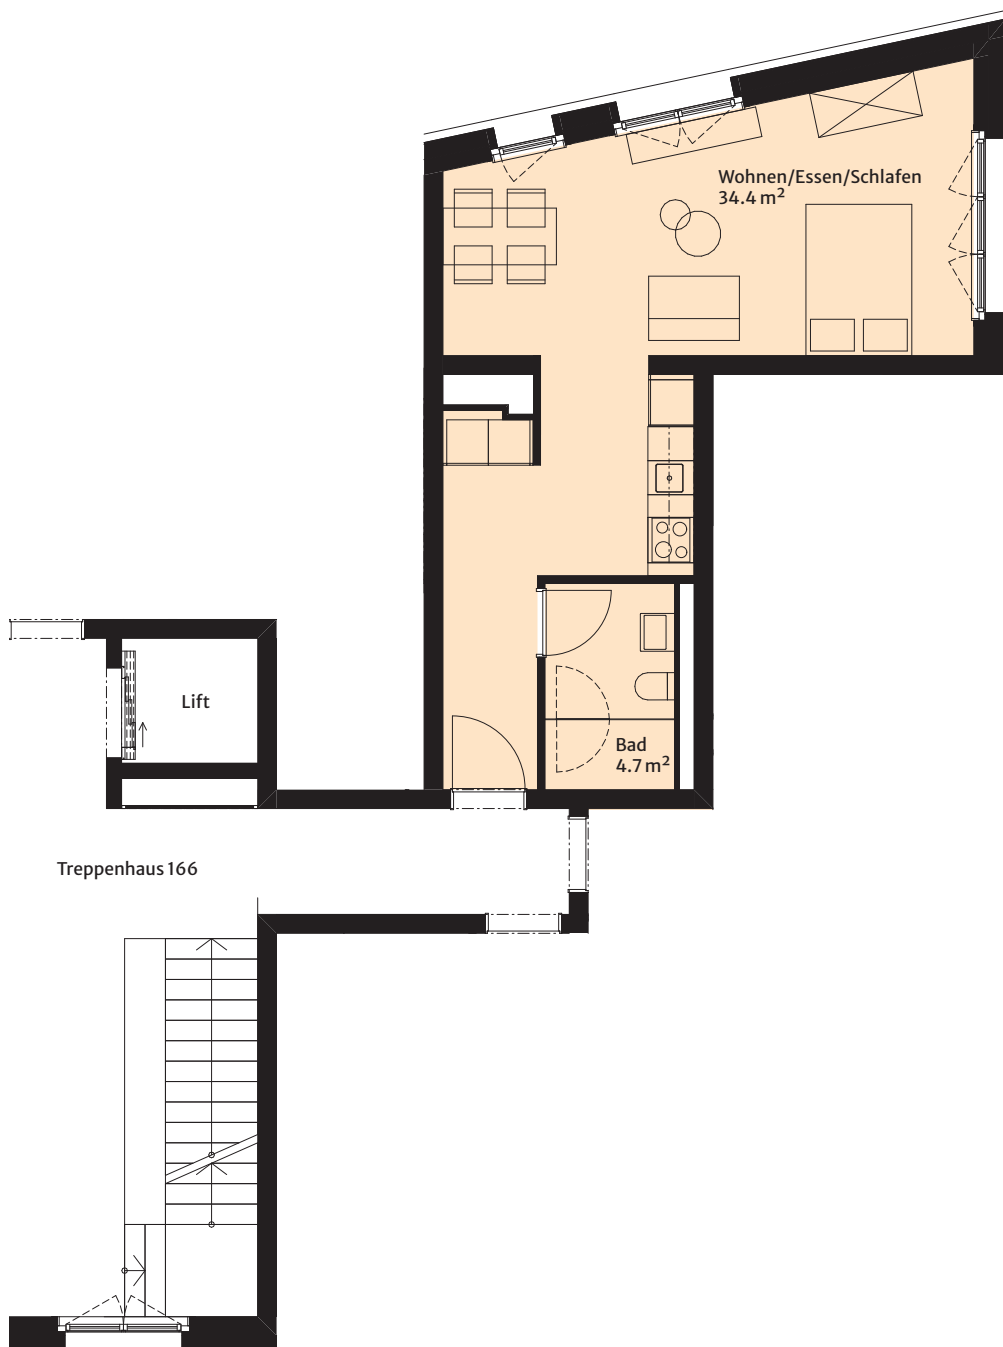

Studiowohnung

EINGANG	Riegel
TREPPENHAUS	166
WOHNUNG	166-03
ETAGE	4.-6. Obergeschoss
WOHNFLÄCHE	39.0 m ²
WOHNUNGSNUMMER	166-403/166-503/166-603

Massstab 1:100

Alle Angaben sind Circa-Angaben. Irrtümer und Änderungen vorbehalten.