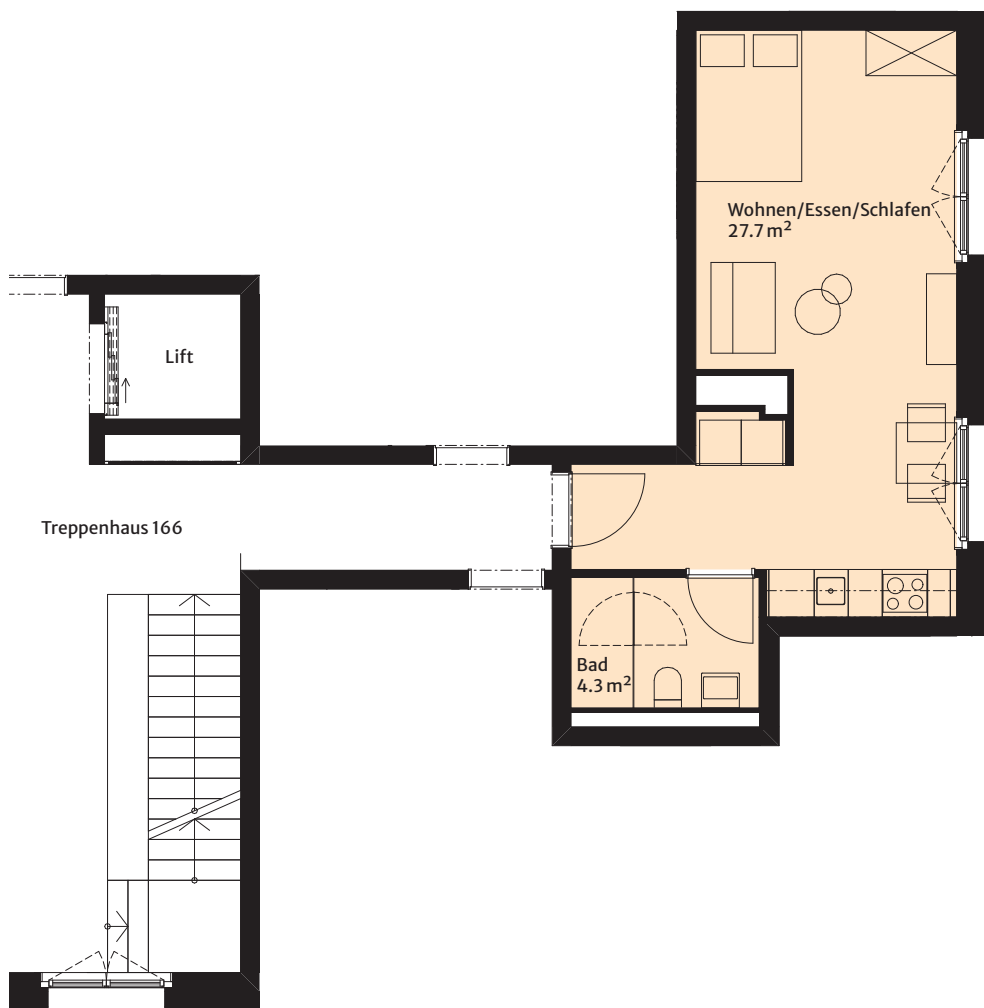

Studiowohnung

EINGANG	Riegel
TREPPENHAUS	166
WOHNUNG	166-02
ETAGE	4.-6. Obergeschoss
WOHNFLÄCHE	32.0 m ²
WOHNUNGSNUMMER	166-402/166-502/166-602

Massstab 1:100

0 1 2 3 4 5

Alle Angaben sind Circa-Angaben. Irrtümer und Änderungen vorbehalten.