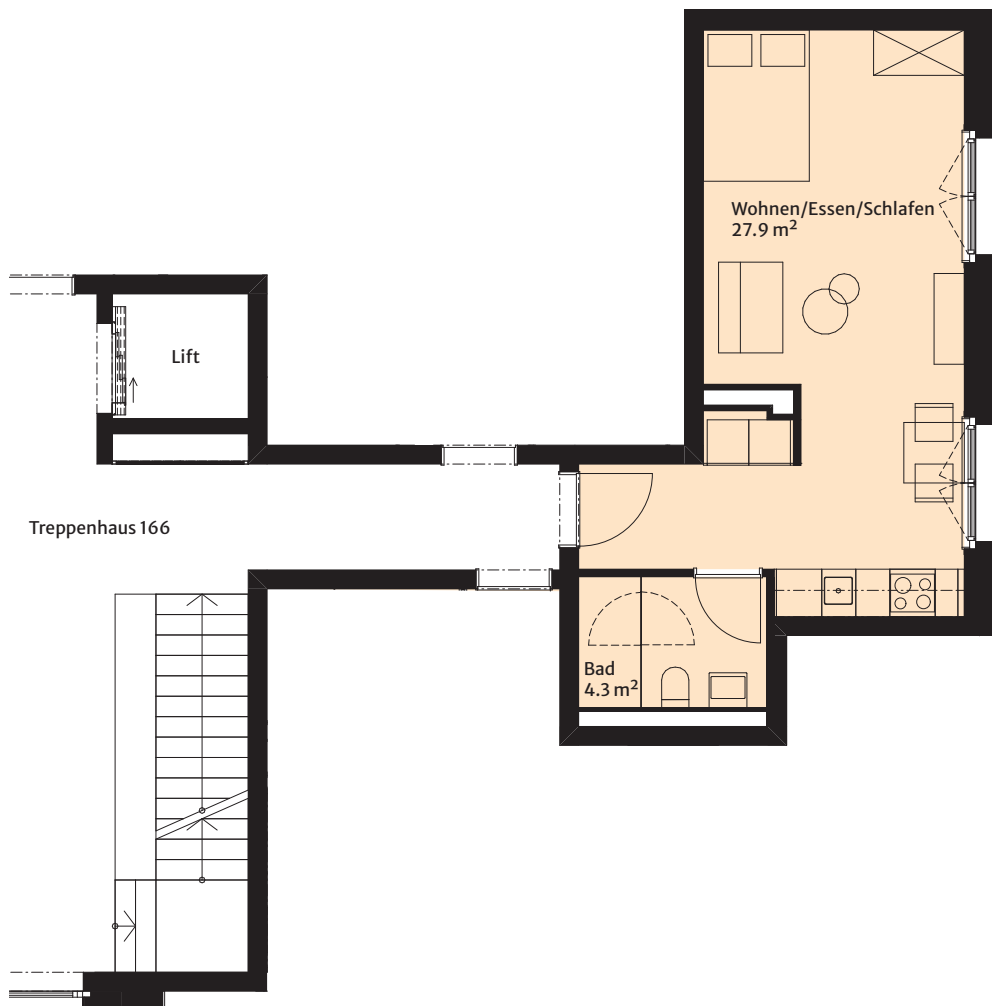

Studiowohnung

EINGANG	Riegel
TREPPENHAUS	166
WOHNUNG	166-02
ETAGE	1.-3. Obergeschoss
WOHNFLÄCHE	32.2 m ²
WOHNUNGSNUMMER	166-102/166-202/166-302

Massstab 1:100

Alle Angaben sind Circa-Angaben. Irrtümer und Änderungen vorbehalten.