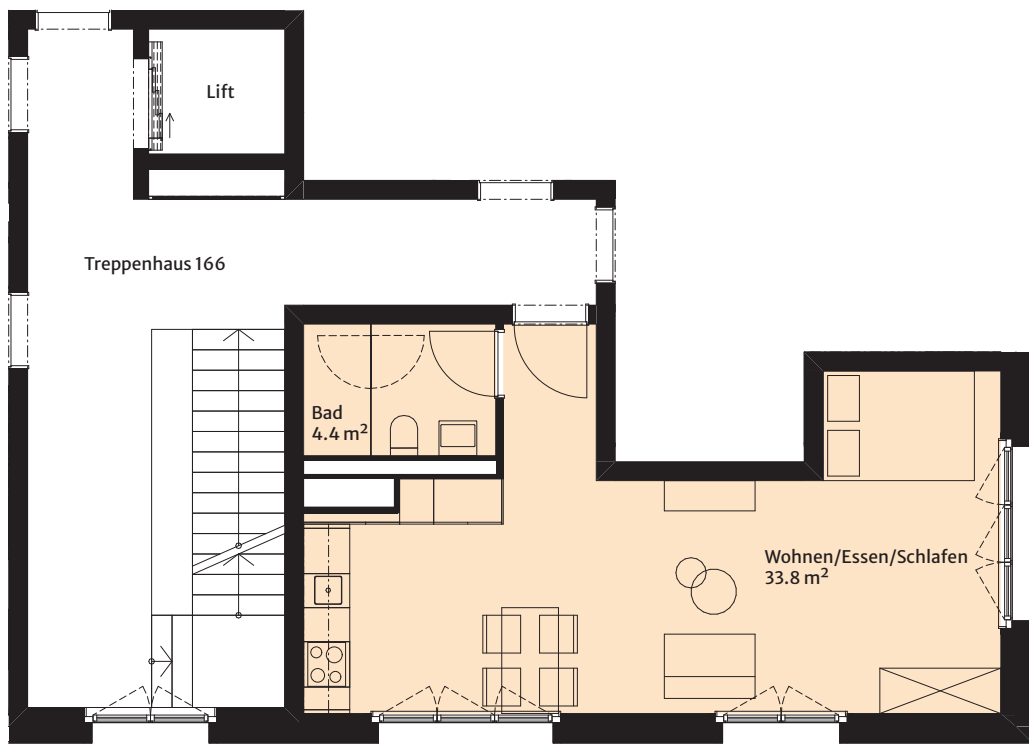

# Studiowohnung

EINGANG	Riegel
TREPPENHAUS	166
WOHNUNG	166-01
ETAGE	4.-6. Obergeschoss
WOHNFLÄCHE	38.2 m <sup>2</sup>
WOHNUNGSNUMMER	166-401/166-501/166-601

Massstab 1:100

0 1 2 3 4 5

Alle Angaben sind Circa-Angaben. Irrtümer und Änderungen vorbehalten.