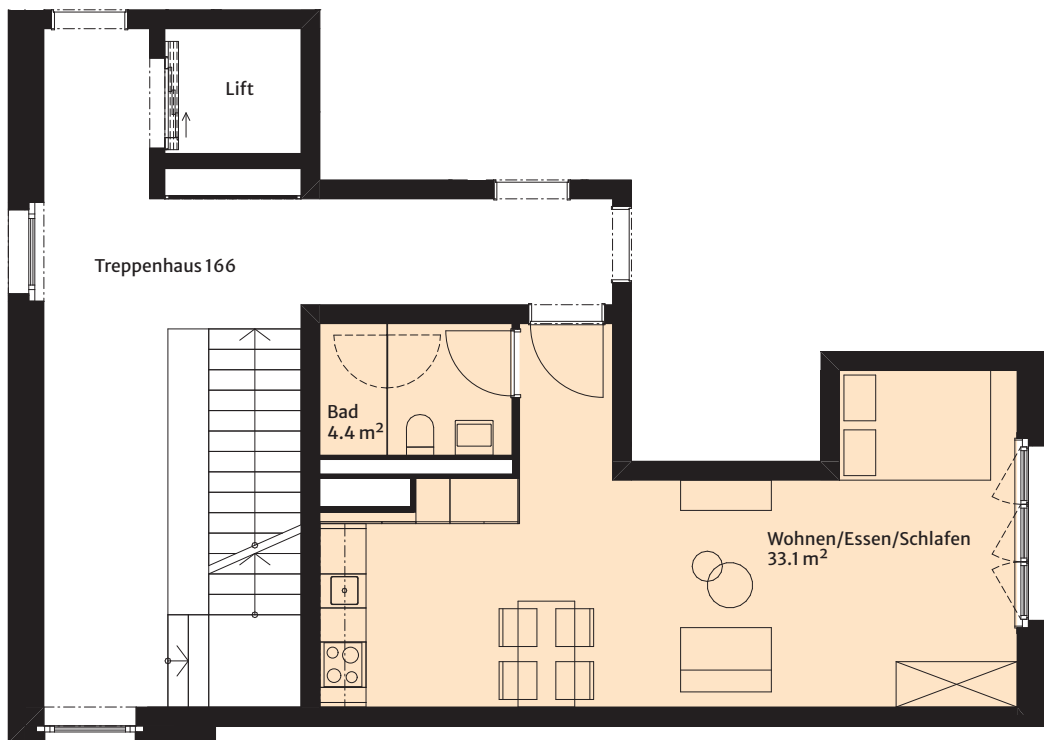

Studiowohnung

EINGANG	Riegel
TREPPENHAUS	166
WOHNUNG	166-01
ETAGE	1.-3. Obergeschoss
WOHNFLÄCHE	37.5 m ²
WOHNUNGSNUMMER	166-101/166-201/166-301

Massstab 1:100

0 1 2 3 4 5

Alle Angaben sind Circa-Angaben. Irrtümer und Änderungen vorbehalten.