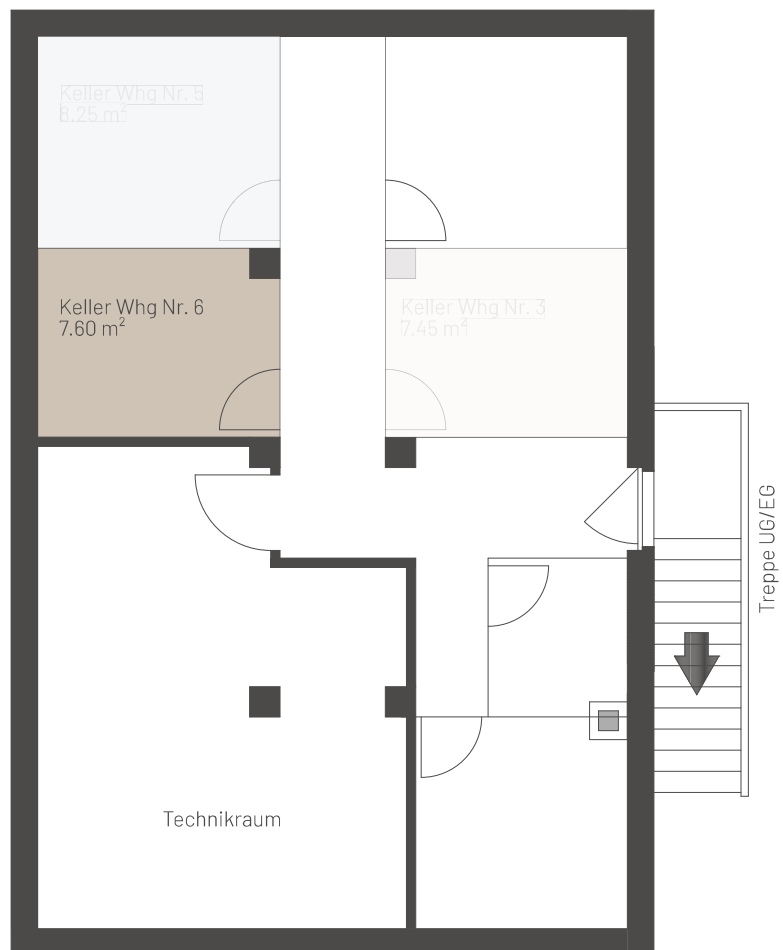

APPARTEMENT DUPLEX DE 6,5 PIÈCES

Appartement no. 6

Surface habitable: environ 240 m²

Premier étage

Toutes les données sont approximatives. Sous réserve de modifications sans préavis.

APPARTEMENT DUPLEX DE 6,5 PIÈCES

Appartement no. 6

Surface habitable: environ 240 m²

Grenier

Toutes les données sont approximatives. Sous réserve de modifications sans préavis.

Aperçu du sol

1:100

APPARTEMENT DUPLEX DE 6,5 PIÈCES

CELLAR

Appartement no. 6

Surface habitable: environ 240 m²

Sous-sol

Toutes les données sont approximatives. Sous réserve de modifications sans préavis.