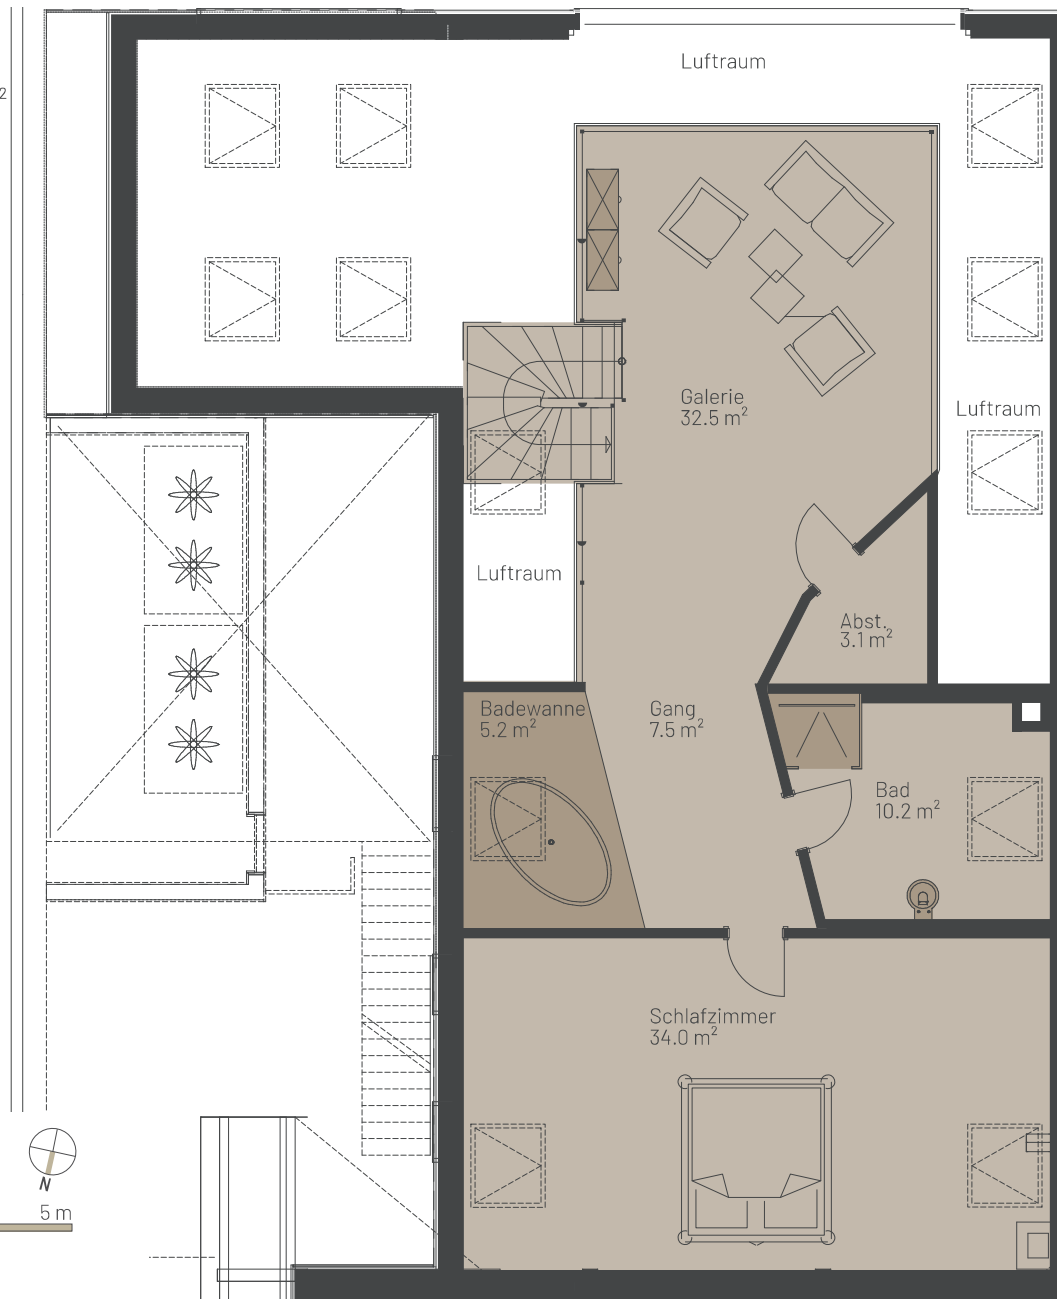

APPARTEMENT DUPLEX DE 6,5 PIÈCES

Appartement no. 6

Surface habitable: environ 240 m²

Premier étage

Toutes les données sont approximatives. Sous réserve de modifications sans préavis.

APPARTEMENT DUPLEX DE 6,5 PIÈCES

Appartement no. 6

Surface habitable: environ 240 m²

Grenier

Toutes les données sont approximatives. Sous réserve de modifications sans préavis.

Aperçu du sol

1:100

APPARTEMENT DUPLEX DE 6,5 PIÈCES

CELLAR

Appartement no. 6

Surface habitable: environ 240 m²

Sous-sol

Toutes les données sont approximatives. Sous réserve de modifications sans préavis.