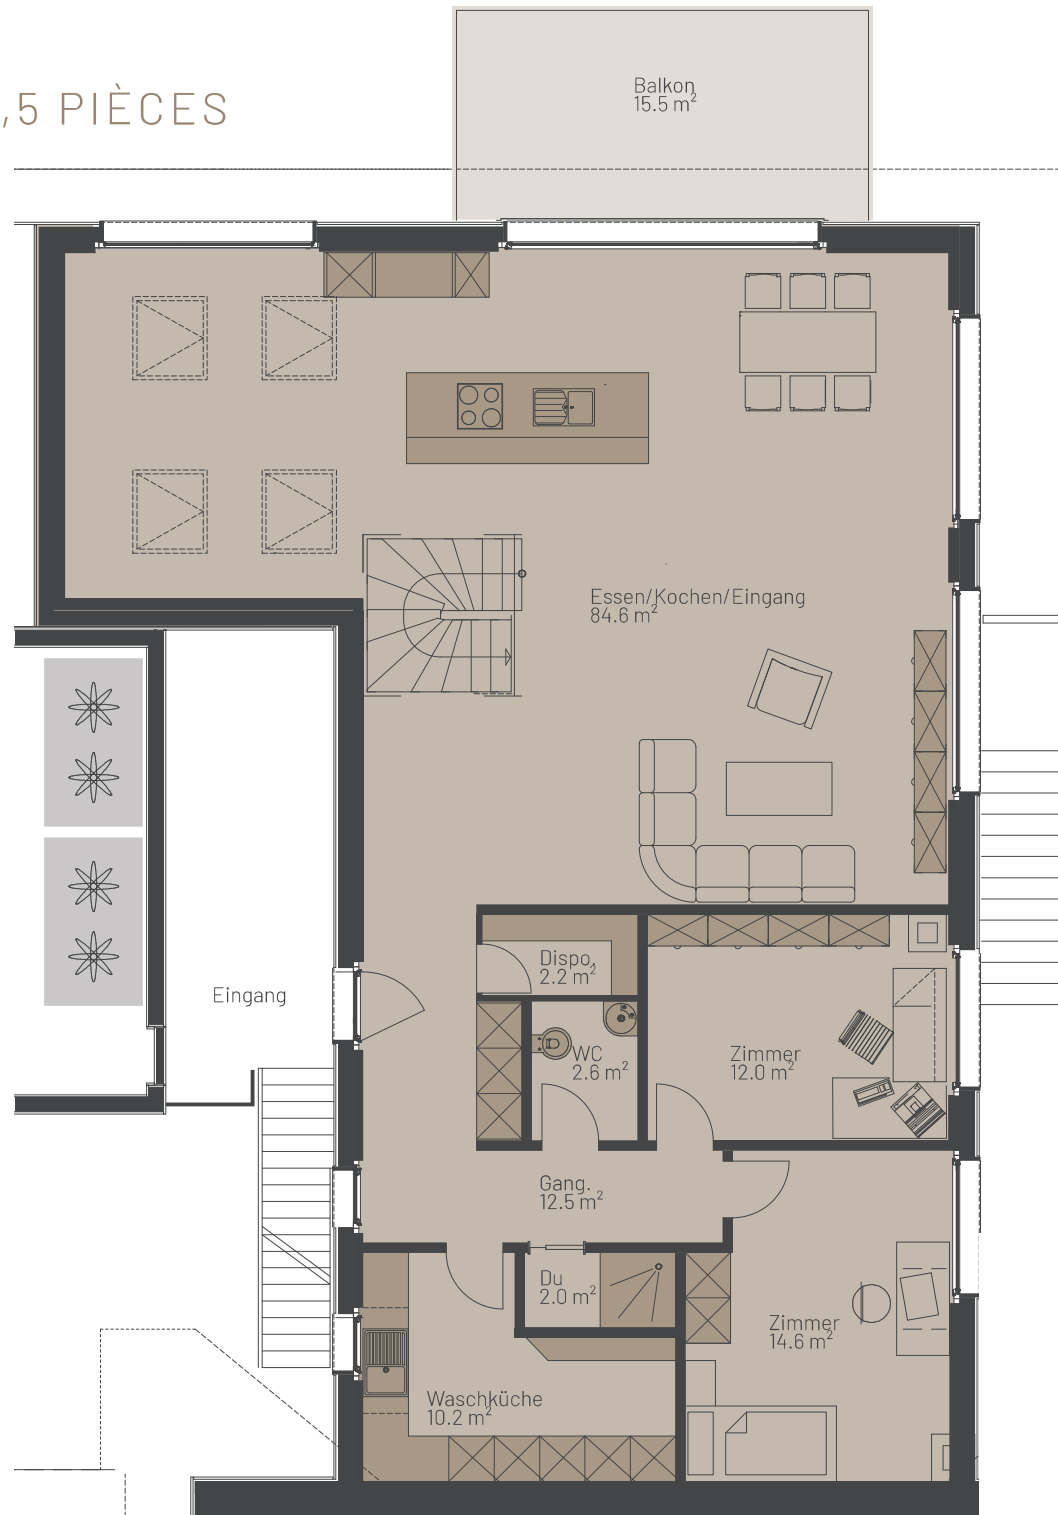

APPARTEMENT DUPLEX DE 6,5 PIÈCES

Appartement no. 6

Surface habitable: environ 240 m²

Premier étage

Toutes les données sont approximatives. Sous réserve de modifications sans préavis.

APPARTEMENT DUPLEX DE 6,5 PIÈCES

Appartement no. 6

Surface habitable: environ 240 m²

Grenier

Toutes les données sont approximatives. Sous réserve de modifications sans préavis.

Aperçu du sol

1:100

APPARTEMENT DUPLEX DE 6,5 PIÈCES

CELLAR

Appartement no. 6

Surface habitable: environ 240 m²

Sous-sol

Toutes les données sont approximatives. Sous réserve de modifications sans préavis.