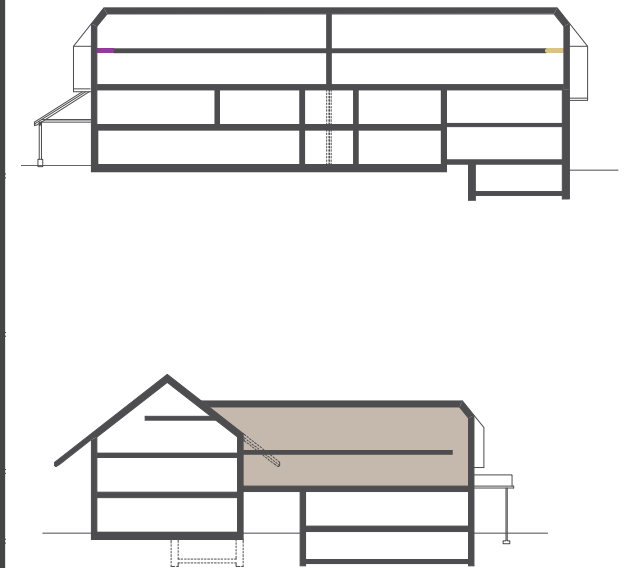

APPARTEMENT DUPLEX DE 6,5 PIÈCES

Appartement no. 6

Surface habitable: environ 240 m²

Premier étage

Toutes les données sont approximatives. Sous réserve de modifications sans préavis.

APPARTEMENT DUPLEX DE 6,5 PIÈCES

Appartement no. 6

Surface habitable: environ 240 m²

Grenier

Toutes les données sont approximatives. Sous réserve de modifications sans préavis.

Aperçu du sol

1:100

APPARTEMENT DUPLEX DE 6,5 PIÈCES

CELLAR

Appartement no. 6

Surface habitable: environ 240 m²

Sous-sol

Toutes les données sont approximatives. Sous réserve de modifications sans préavis.