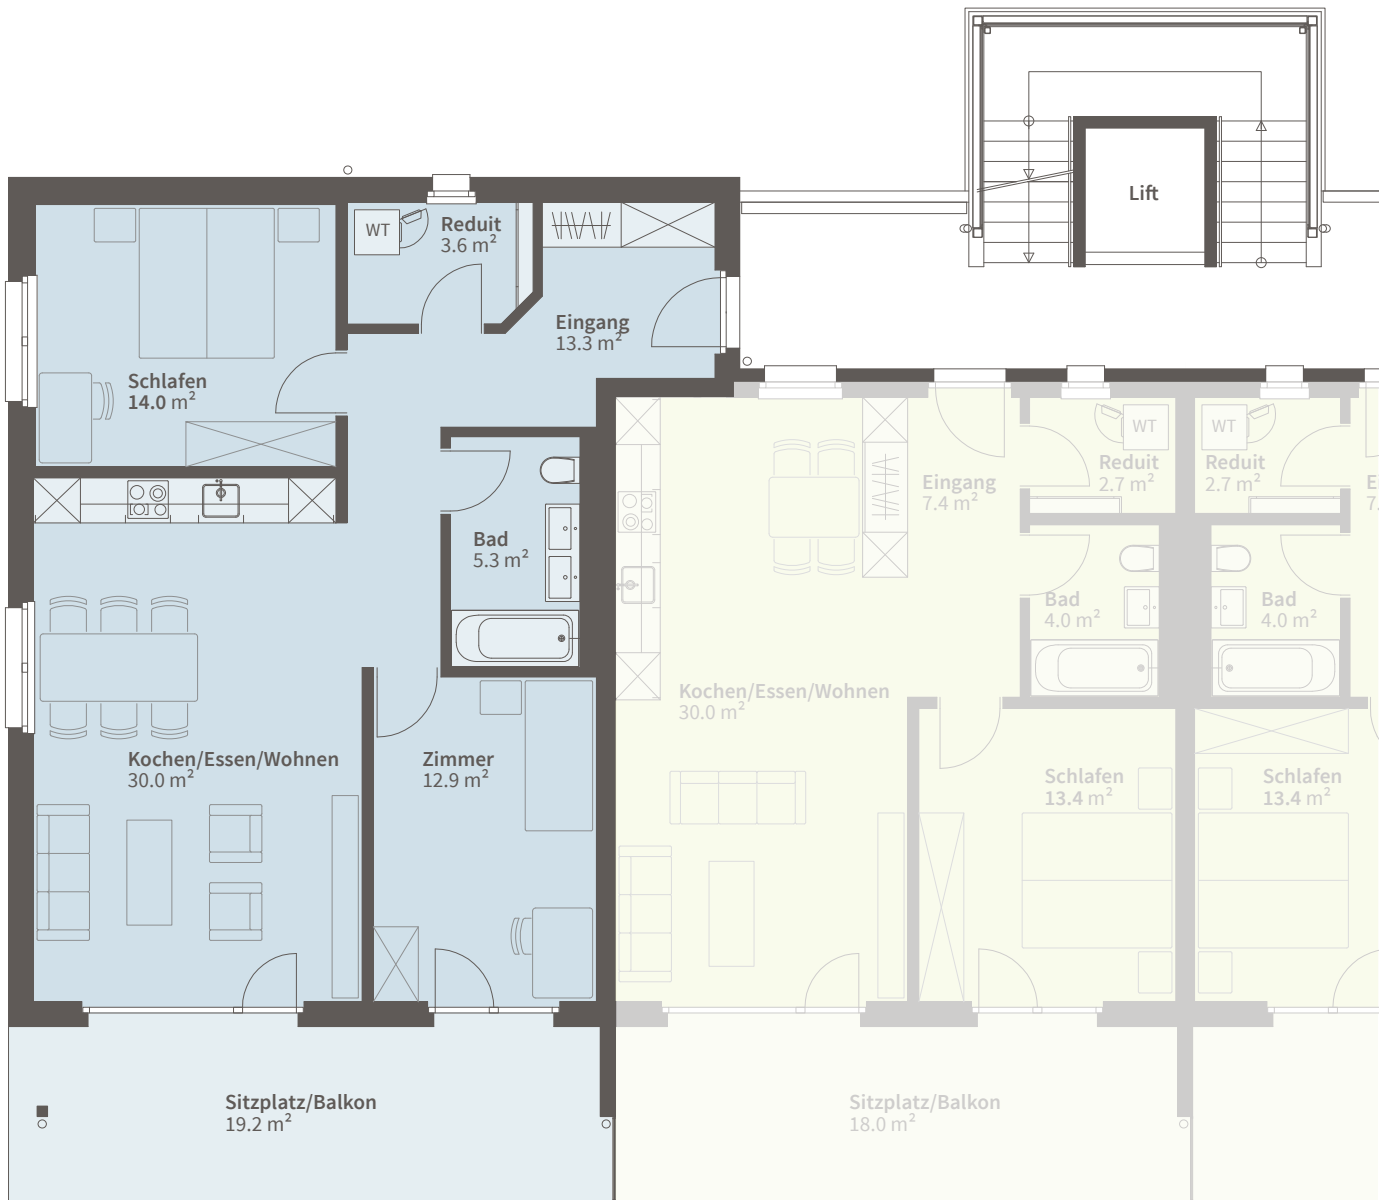

HAUS B, RAINLISTRASSE 23, 5015 ERLINSBACH

EG/1. OG

6017-0W04 | 6017-1W04*

Zimmer	3½
Wohnfläche	79.1 m ²
Sitzplatz/Balkon	19.2 m ²
Keller	13.2 m ² 13.4* m ²

20
WWW.AM-ZILBAECHLI.CH

1:100