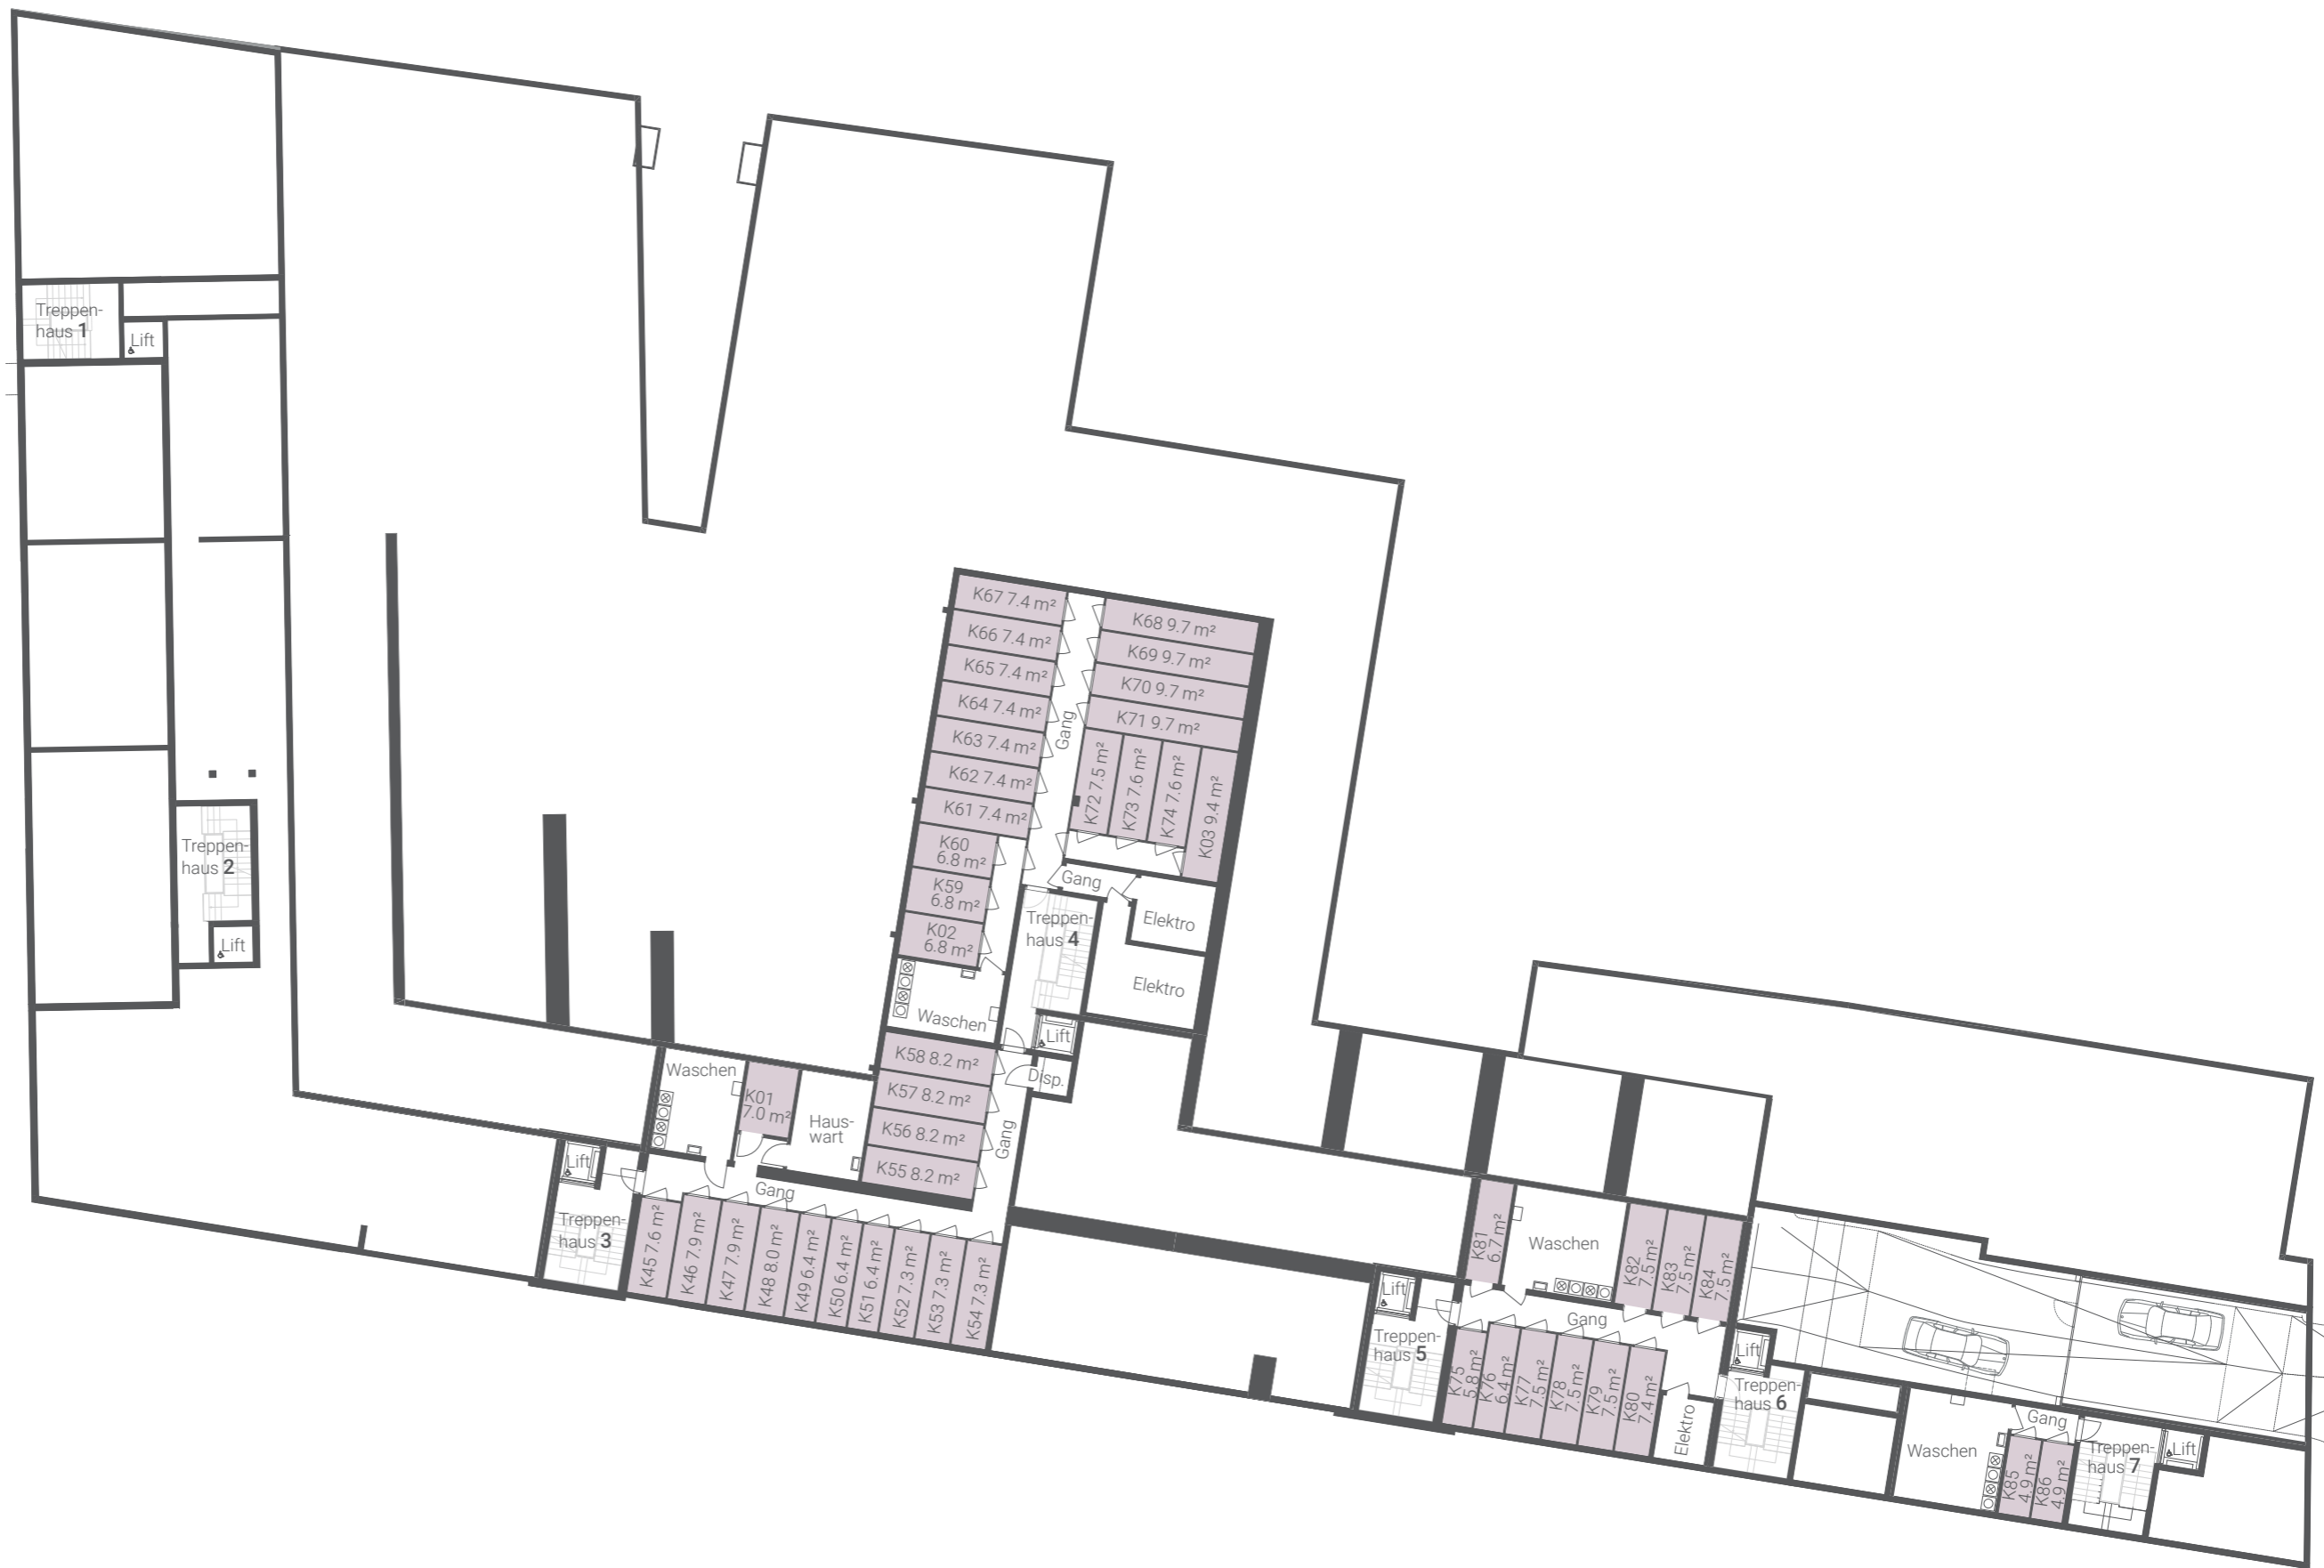

KELLER UND PARKPLÄTZE

DORADO
REINACH

UNTERGESCHOSS

LEGENDE

- 1 Zugang Hauptstrasse 53
- 2 Zugang Bruggstrasse 1A
- 3 Zugang Bruggstrasse 1B
- 4 Zugang Bruggstrasse 3A
- 5 Zugang Bruggstrasse 3B
- 6 Zugang Bruggstrasse 5
- 7 Zugang Bruggstrasse 7
- 8 Zugang Veloraum

- Kellerabteile
- Parkplätze

Alle Angaben, Pläne, Zeichnungen usw. sind unverbindlich. Änderungen bleiben bis zur Bauvorbereitung vorbehalten.

KELLER

DORADO REINACH

SOCKELGESCHOSS

LEGENDE

■ Kellerabteile

Alle Angaben, Pläne, Zeichnungen usw. sind unverbindlich. Änderungen bleiben bis zur Bauvorbereitung vorbehalten.