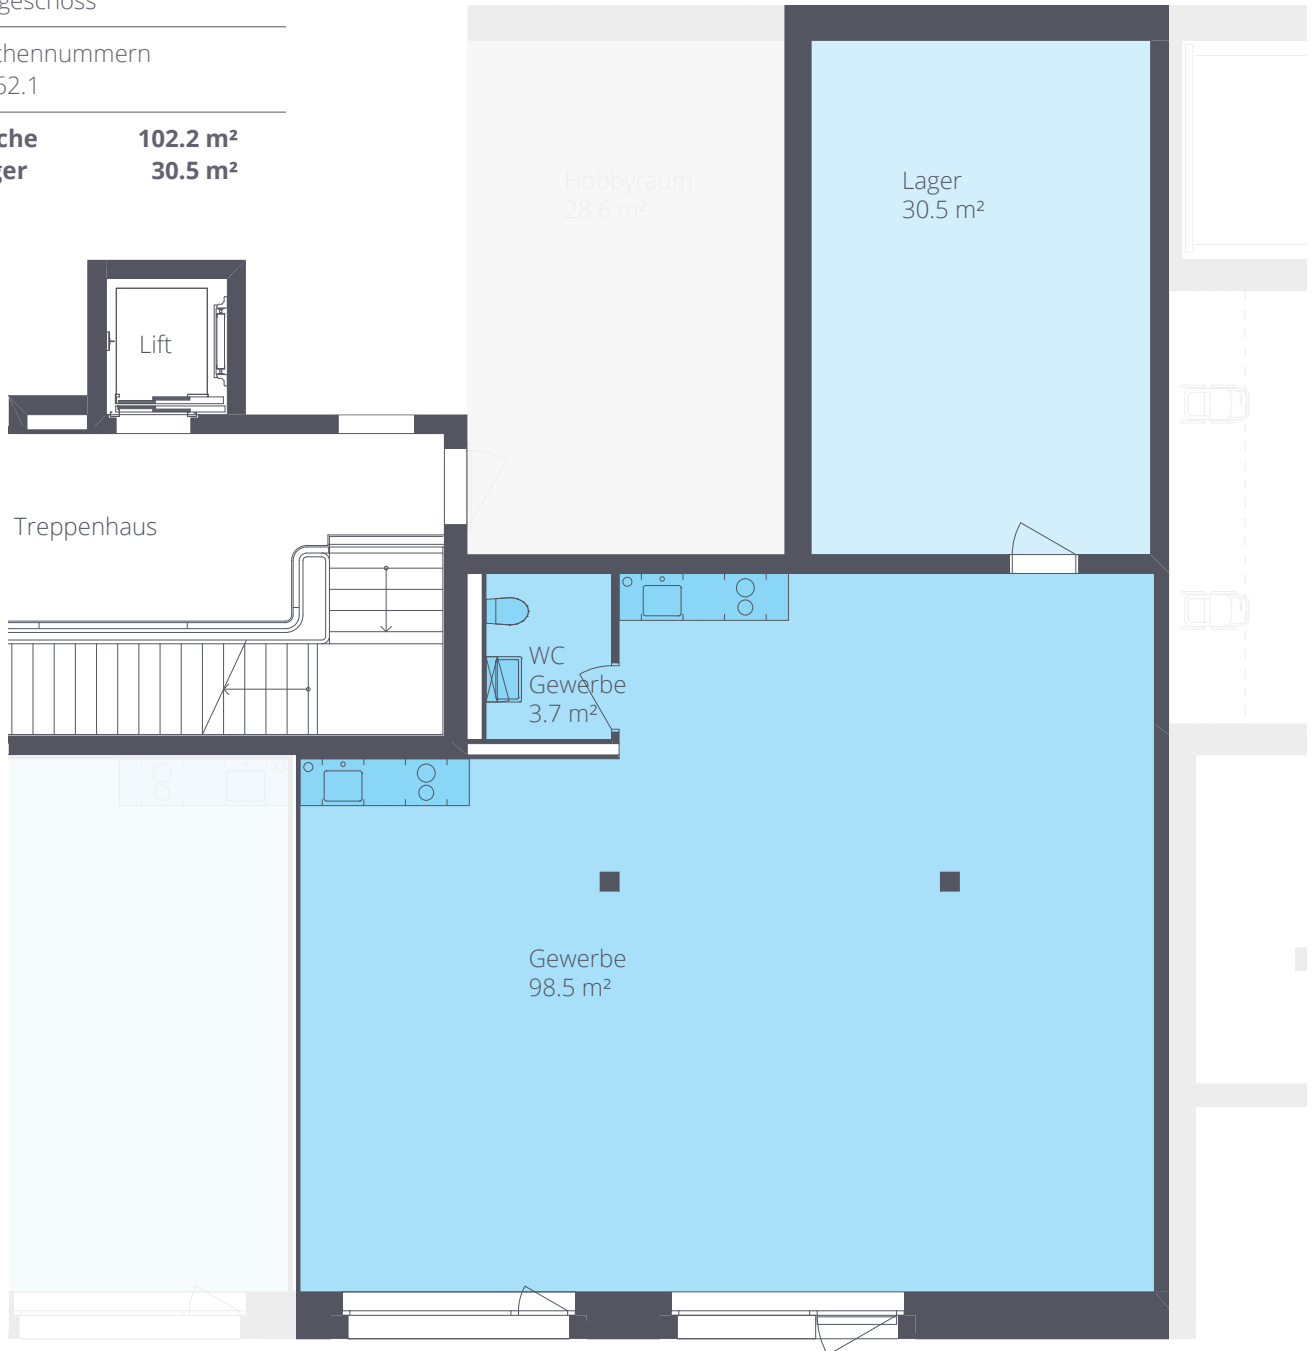

B

E

P

Gewerbe

Erdgeschoss

Flächennummern
E0.62.1

Fläche 102.2 m²
Lager 30.5 m²

Limmatfeldstrasse 12

M 1:100 0 m 5 m

www.mosaik-dietikon.ch

Alle Quadratmeter-Angaben sind Circa-Angaben. Änderungen bleiben vorbehalten.