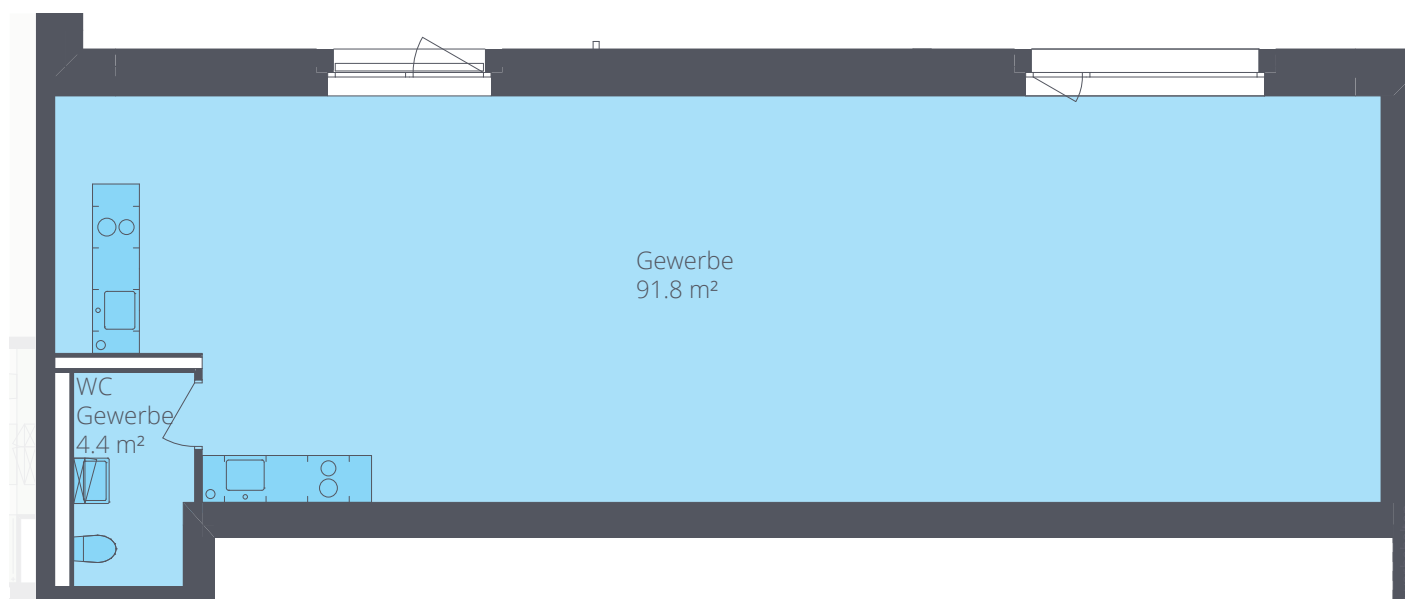

B
E

P

Gewerbe

Erdgeschoss

Flächennummern

D0,49

Fläche **96.2 m²**

Mina Hess-Strasse 8

M 1:100 0 m 5 m

www.mosaik-dietikon.ch