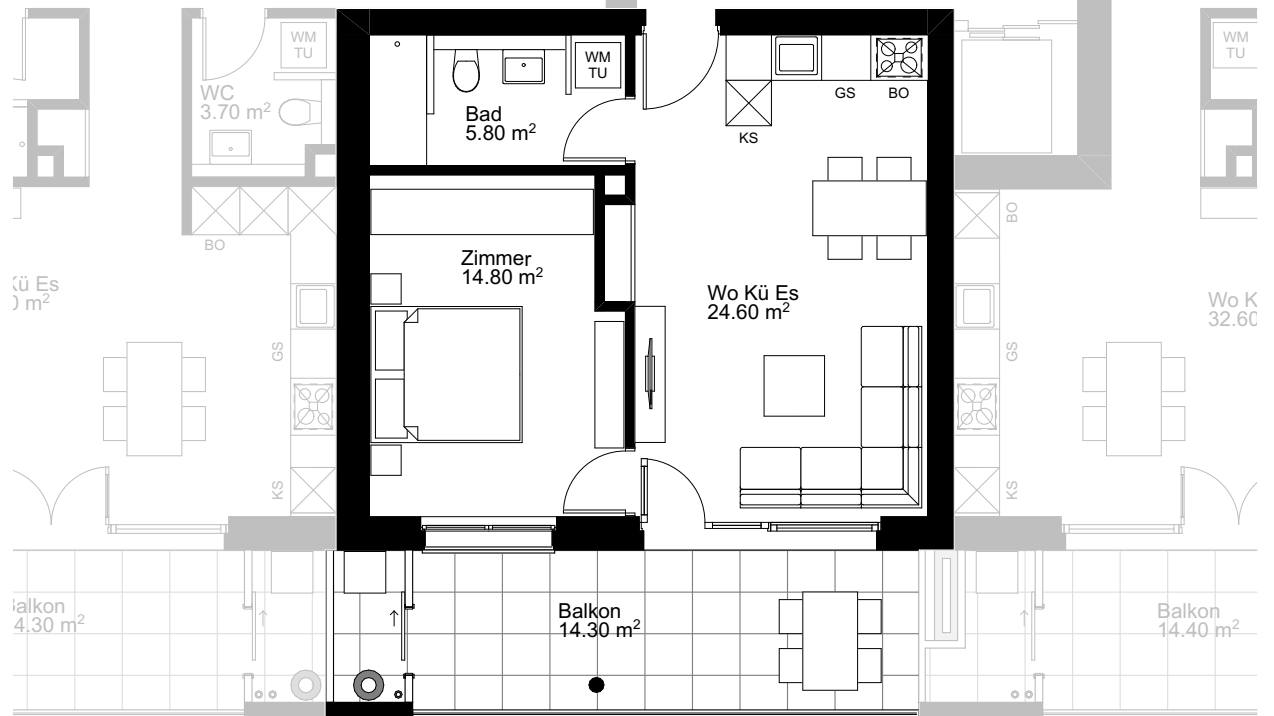

2.5 Zimmer Wohnung

GESCHOSSFLÄCHE WOHNUNG 54 m²
 NUTZFLÄCHE WOHNUNG 45 m²

4. Obergeschoss

F403

F402

F401