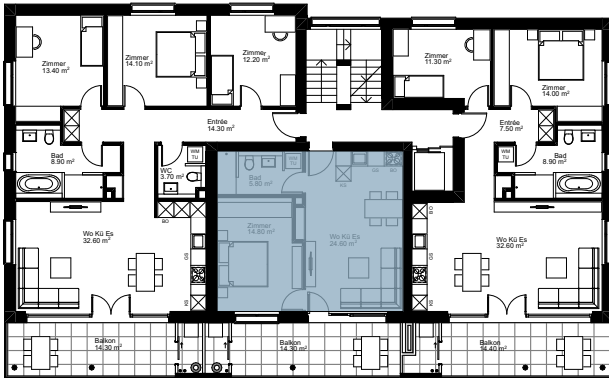

2.5 Zimmer Wohnung

GESCHOSSFLÄCHE WOHNUNG 54 m²
 NUTZFLÄCHE WOHNUNG 45 m²

4. Obergeschoss

F403

F402

F401