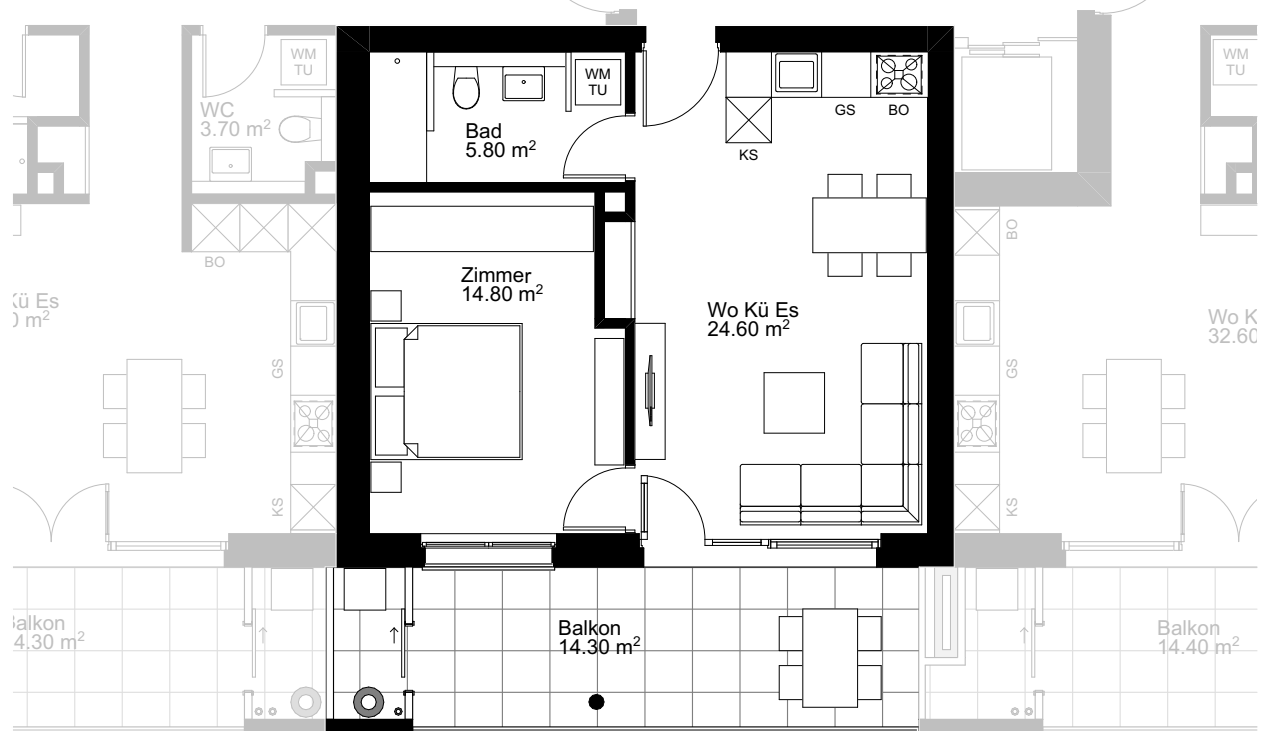

## 2.5 Zimmer Wohnung

GESCHOSSFLÄCHE WOHNUNG 54 m<sup>2</sup>  
 NUTZFLÄCHE WOHNUNG 45 m<sup>2</sup>

## 3. Obergeschoss

F303

F302

F301