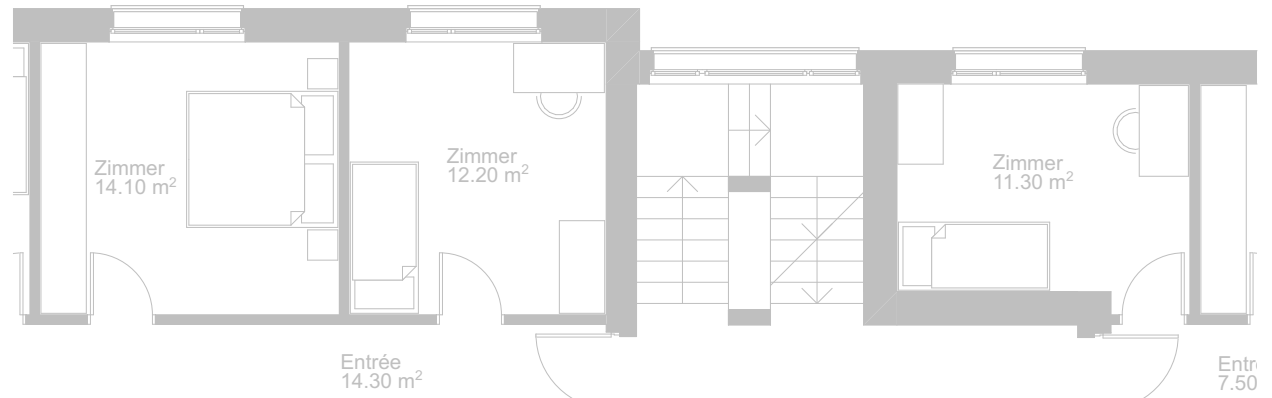

## 2.5 Zimmer Wohnung

GESCHOSSFLÄCHE WOHNUNG 54 m<sup>2</sup>  
 NUTZFLÄCHE WOHNUNG 45 m<sup>2</sup>

## 3. Obergeschoss

F303

F302

F301