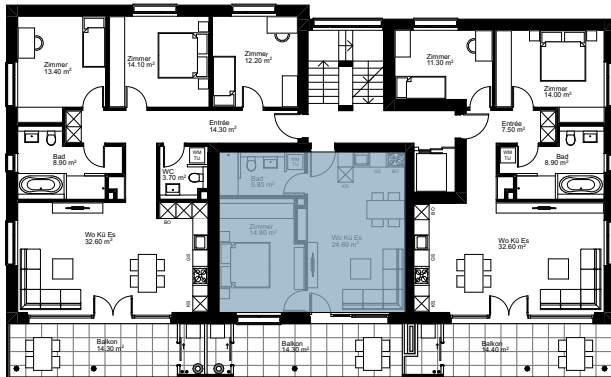

## 2.5 Zimmer Wohnung

GESCHOSSFLÄCHE WOHNUNG 54 m<sup>2</sup>  
 NUTZFLÄCHE WOHNUNG 45 m<sup>2</sup>

## 3. Obergeschoss

F303

F302

F301