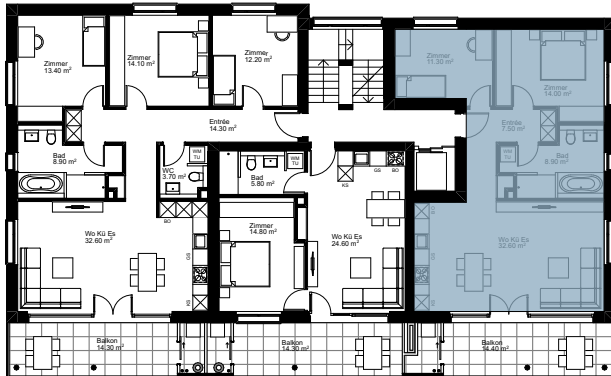

## 3.5 Zimmer Wohnung

GESCHOSSFLÄCHE WOHNUNG 92 m<sup>2</sup>  
 NUTZFLÄCHE WOHNUNG 74 m<sup>2</sup>

## 3. Obergeschoss

F303

F302

F301