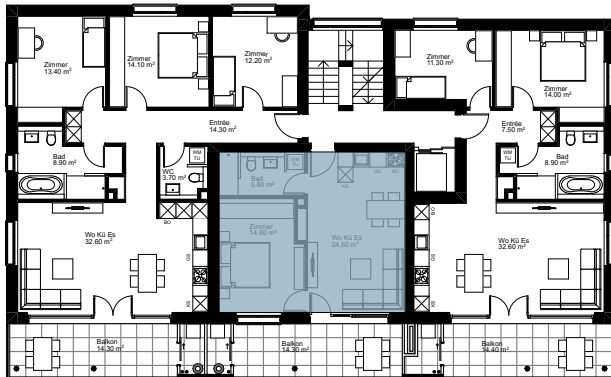

2.5 Zimmer Wohnung

GESCHOSSFLÄCHE WOHNUNG 54 m²
 NUTZFLÄCHE WOHNUNG 45 m²

2. Obergeschoss

F203

F202

F201