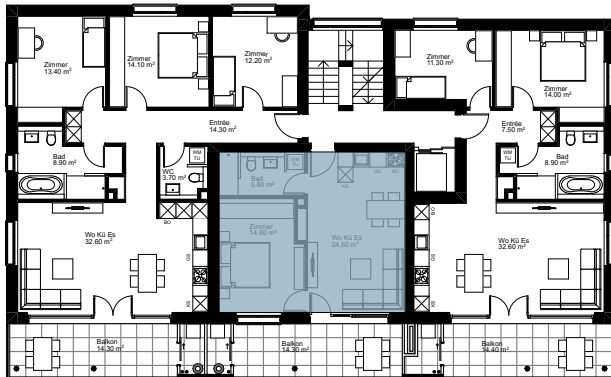

## 2.5 Zimmer Wohnung

GESCHOSSFLÄCHE WOHNUNG 54 m<sup>2</sup>  
 NUTZFLÄCHE WOHNUNG 45 m<sup>2</sup>

## 1. Obergeschoss

F103

F102

F101