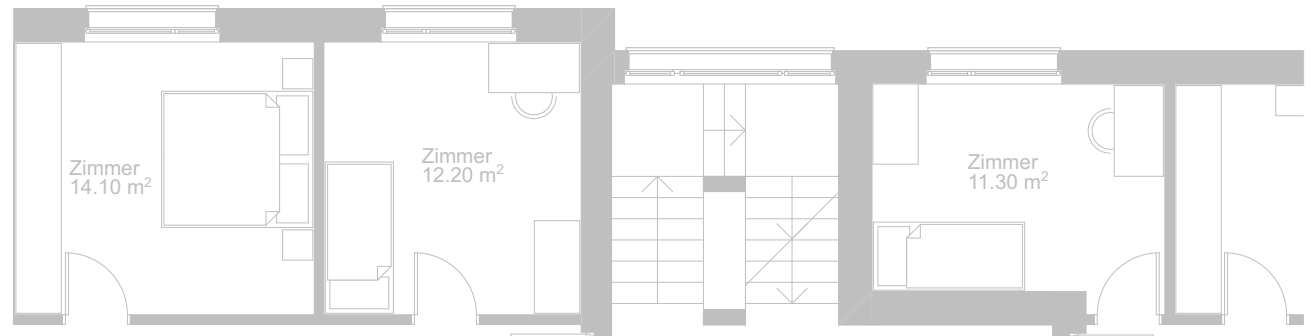

## 2.5 Zimmer Wohnung

GESCHOSSFLÄCHE WOHNUNG 54 m<sup>2</sup>  
 NUTZFLÄCHE WOHNUNG 45 m<sup>2</sup>

## 4. Obergeschoss

E403

E402

E401