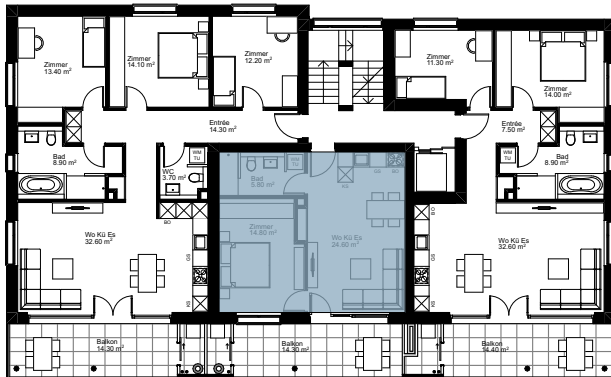

## 2.5 Zimmer Wohnung

GESCHOSSFLÄCHE WOHNUNG 54 m<sup>2</sup>  
 NUTZFLÄCHE WOHNUNG 45 m<sup>2</sup>

## 4. Obergeschoss

E403

E402

E401