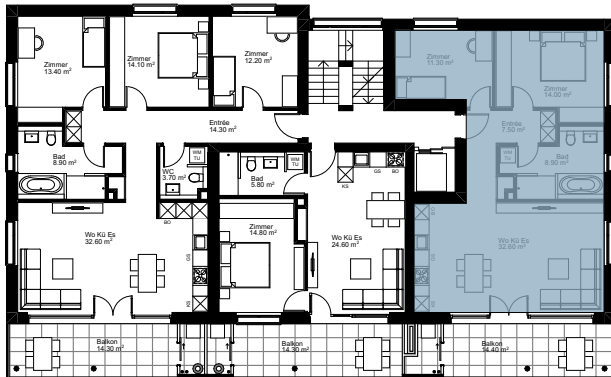

3.5 Zimmer Wohnung

GESCHOSSFLÄCHE WOHNUNG 92 m²
 NUTZFLÄCHE WOHNUNG 74 m²

4. Obergeschoss

E403

E402

E401