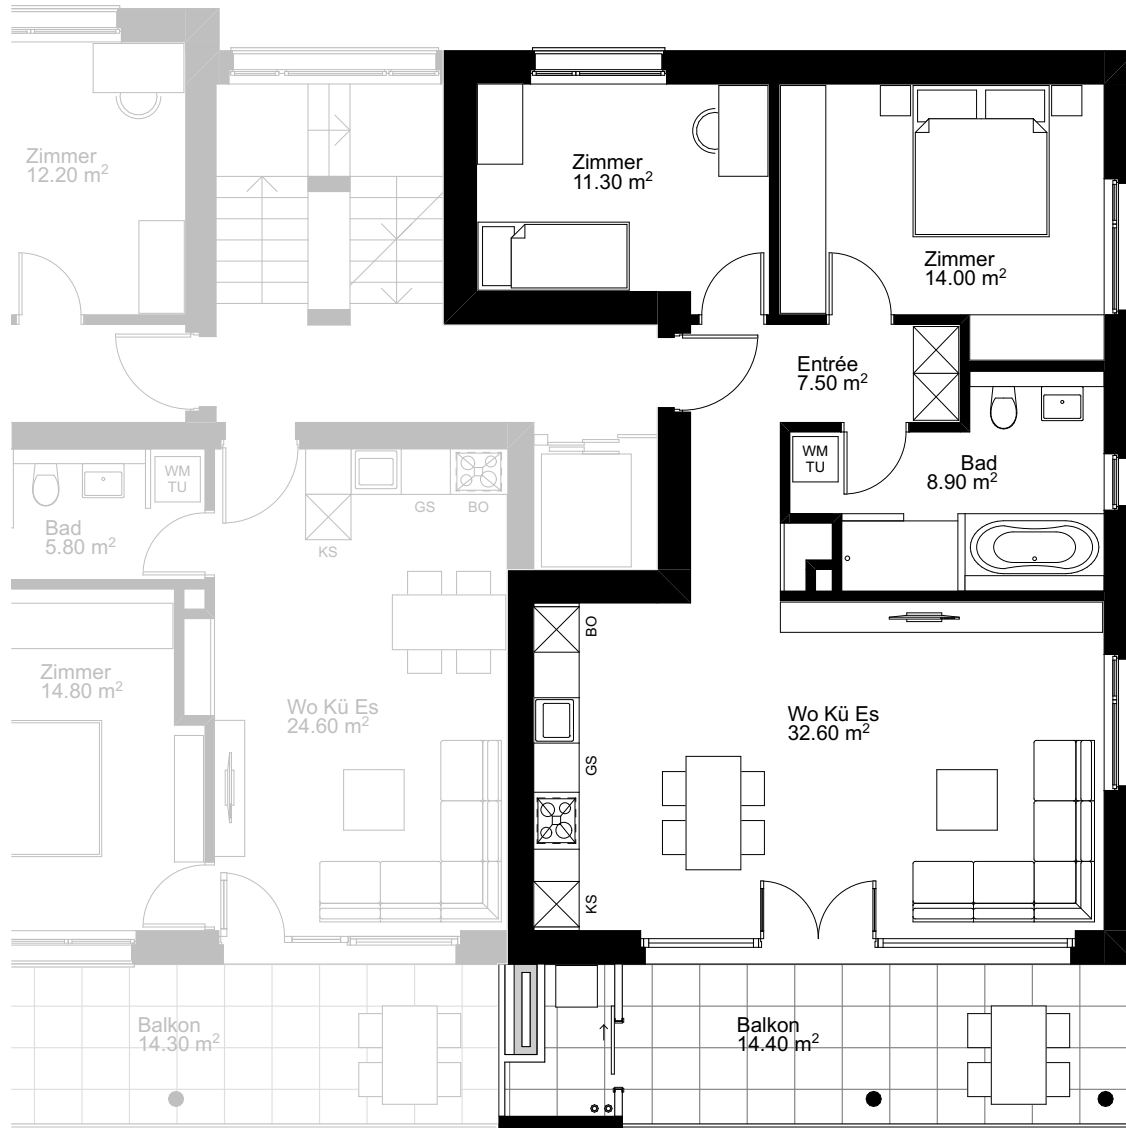

3.5 Zimmer Wohnung

GESCHOSSFLÄCHE WOHNUNG 92 m²
 NUTZFLÄCHE WOHNUNG 74 m²

4. Obergeschoss

E403

E402

E401