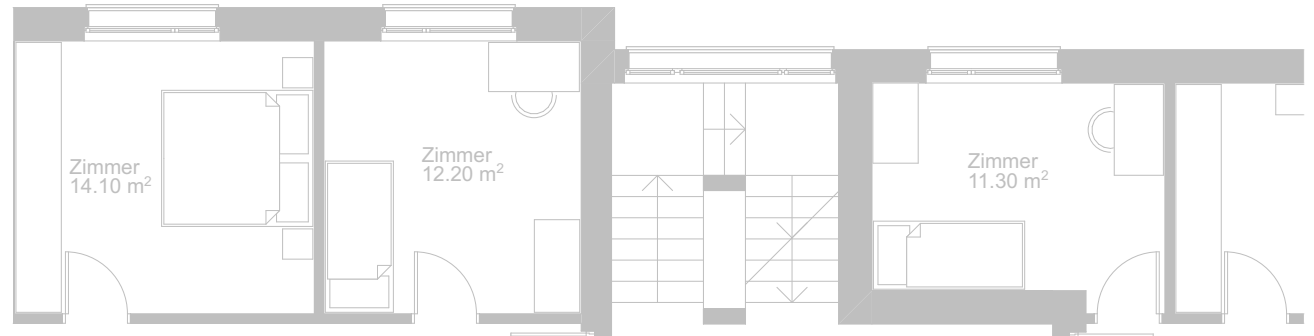

2.5 Zimmer Wohnung

GESCHOSSFLÄCHE WOHNUNG 54 m²
 NUTZFLÄCHE WOHNUNG 45 m²

3. Obergeschoss

E303

E302

E301