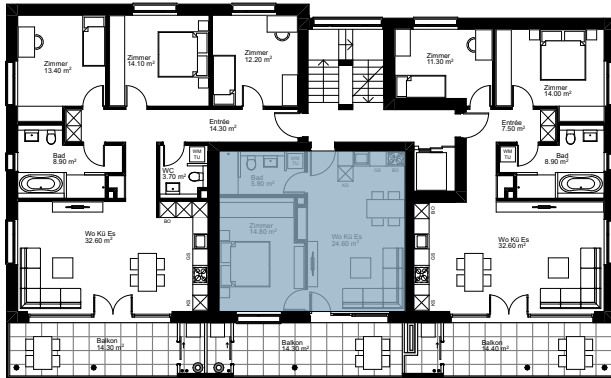

2.5 Zimmer Wohnung

GESCHOSSFLÄCHE WOHNUNG 54 m²
 NUTZFLÄCHE WOHNUNG 45 m²

3. Obergeschoss

E303

E302

E301