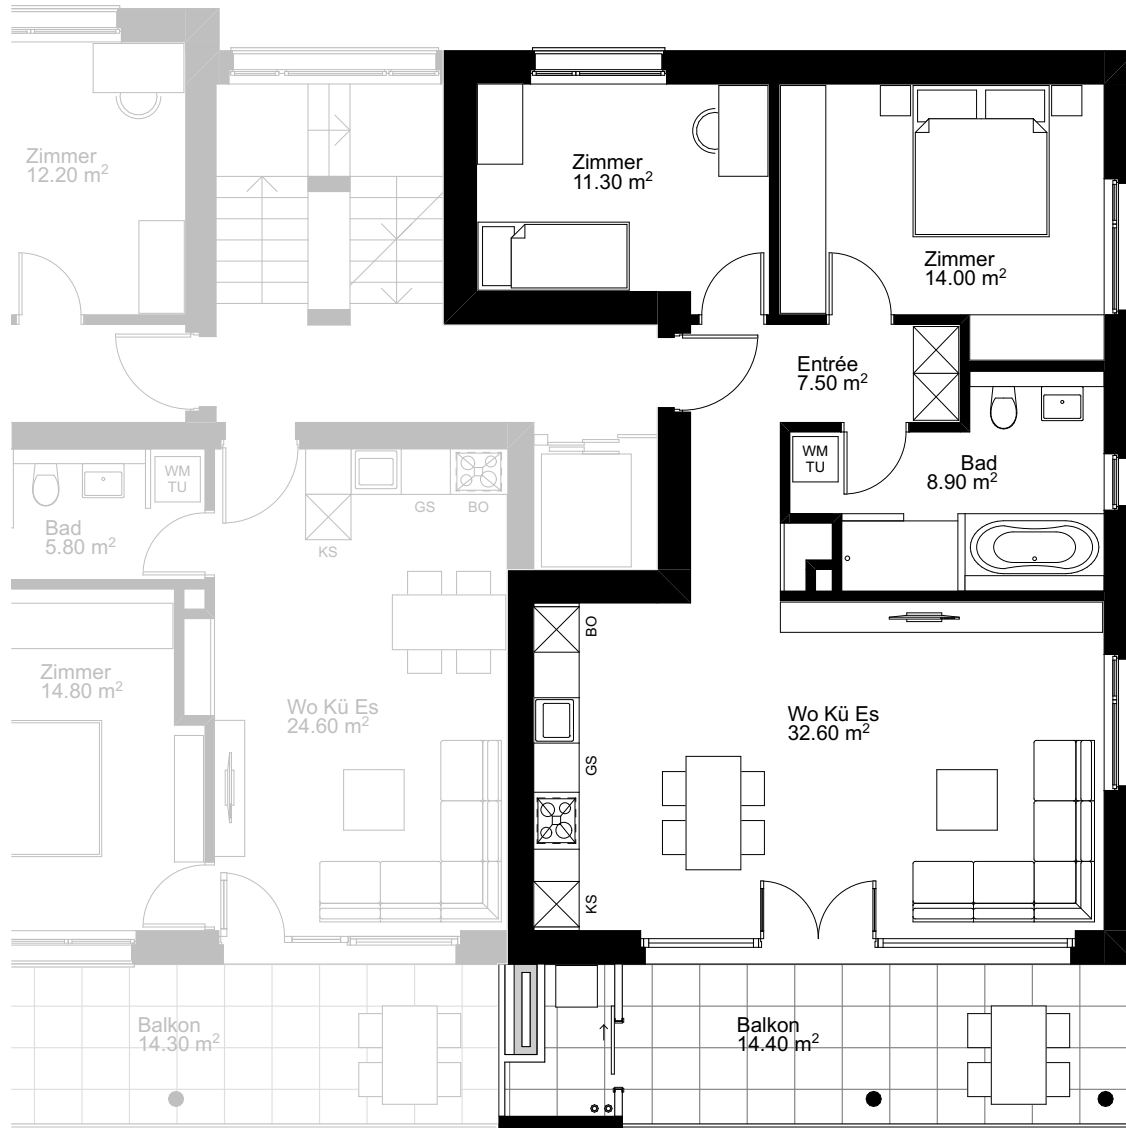

## 3.5 Zimmer Wohnung

GESCHOSSFLÄCHE WOHNUNG 92 m<sup>2</sup>  
 NUTZFLÄCHE WOHNUNG 74 m<sup>2</sup>

## 3. Obergeschoss

E303

E302

E301