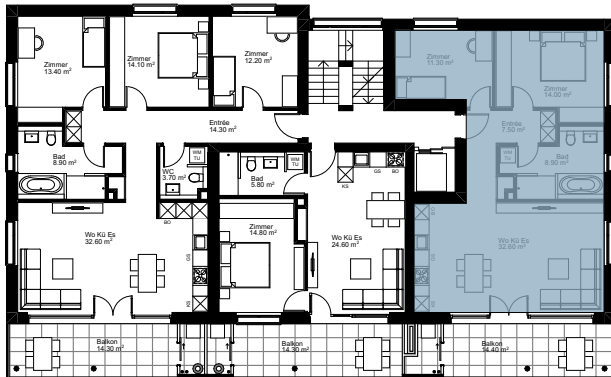

## 3.5 Zimmer Wohnung

GESCHOSSFLÄCHE WOHNUNG 92 m<sup>2</sup>  
 NUTZFLÄCHE WOHNUNG 74 m<sup>2</sup>

## 3. Obergeschoss

E303

E302

E301