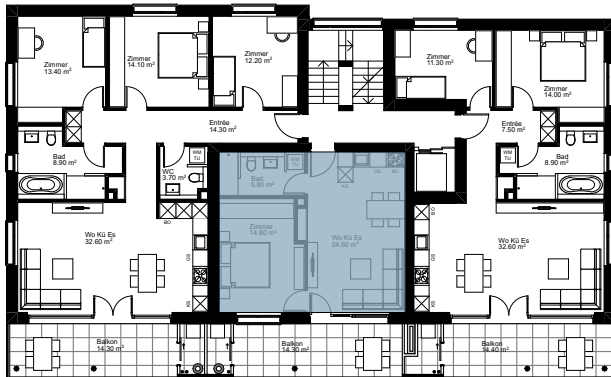

## 2.5 Zimmer Wohnung

GESCHOSSFLÄCHE WOHNUNG 54 m<sup>2</sup>  
 NUTZFLÄCHE WOHNUNG 45 m<sup>2</sup>

## 2. Obergeschoss

E203

E202

E201