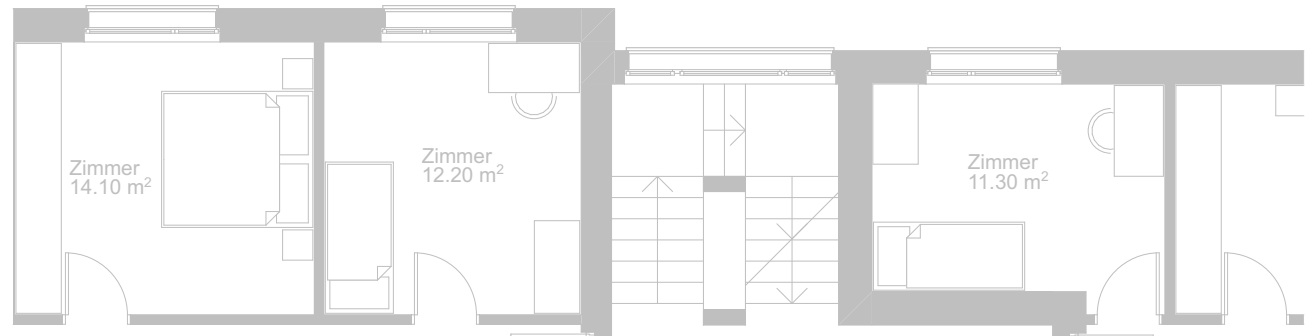

## 2.5 Zimmer Wohnung

GESCHOSSFLÄCHE WOHNUNG 54 m<sup>2</sup>  
 NUTZFLÄCHE WOHNUNG 45 m<sup>2</sup>

## 2. Obergeschoss

E203

E202

E201