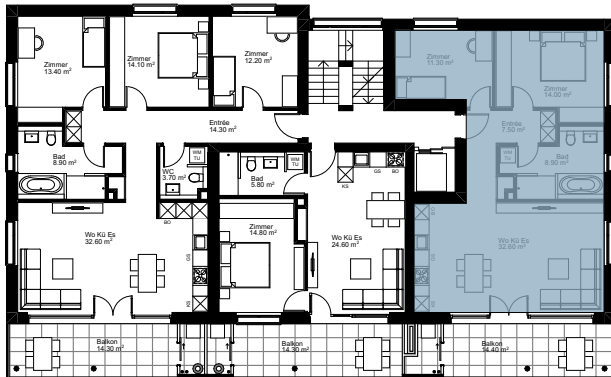

3.5 Zimmer Wohnung

GESCHOSSFLÄCHE WOHNUNG 92 m²
 NUTZFLÄCHE WOHNUNG 74 m²

2. Obergeschoss

E203

E202

E201