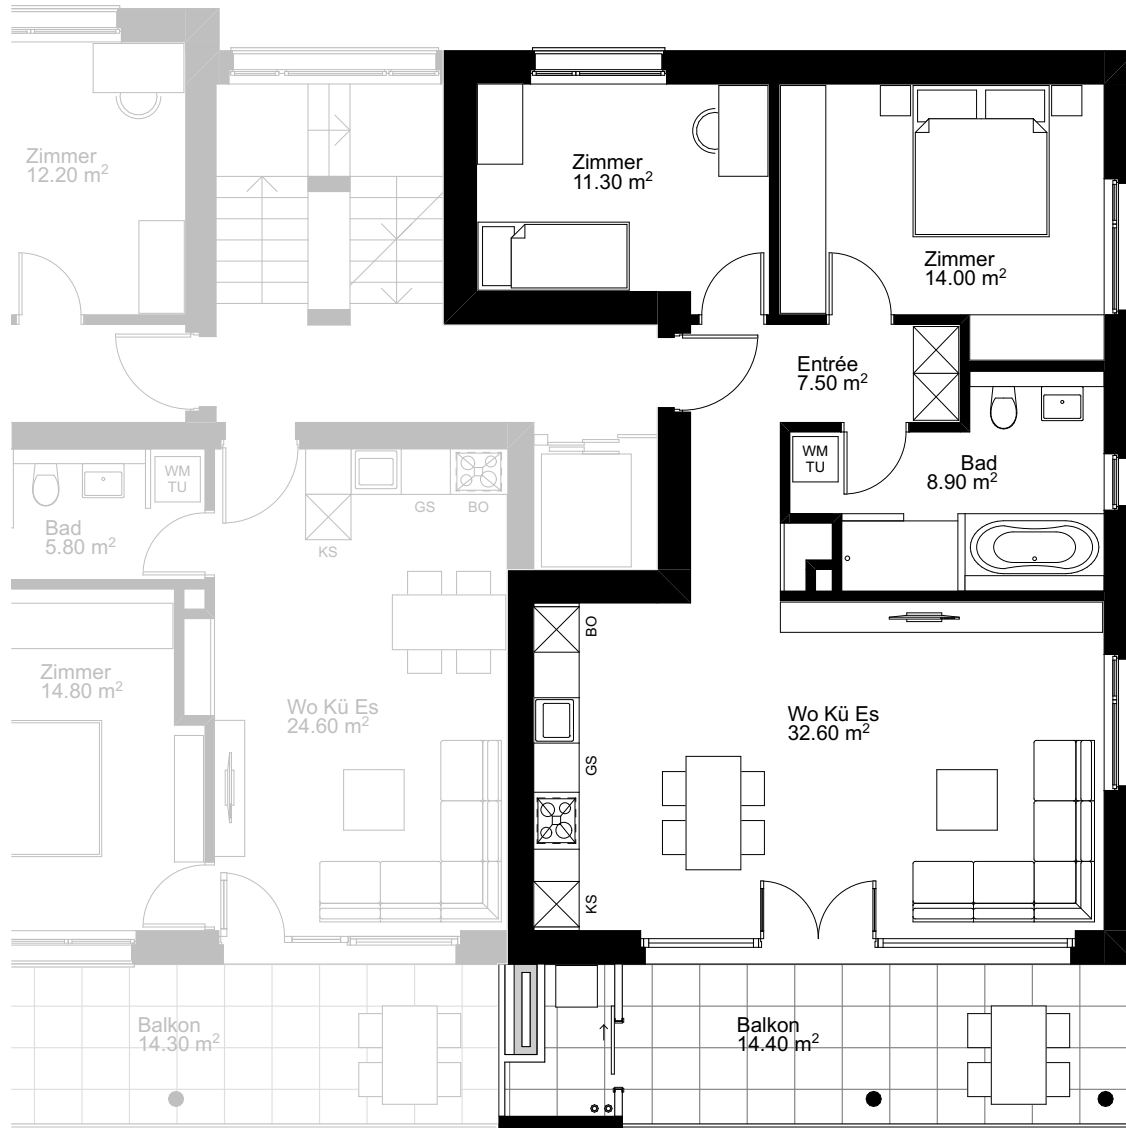

3.5 Zimmer Wohnung

GESCHOSSFLÄCHE WOHNUNG 92 m²
 NUTZFLÄCHE WOHNUNG 74 m²

2. Obergeschoss

E203

E202

E201