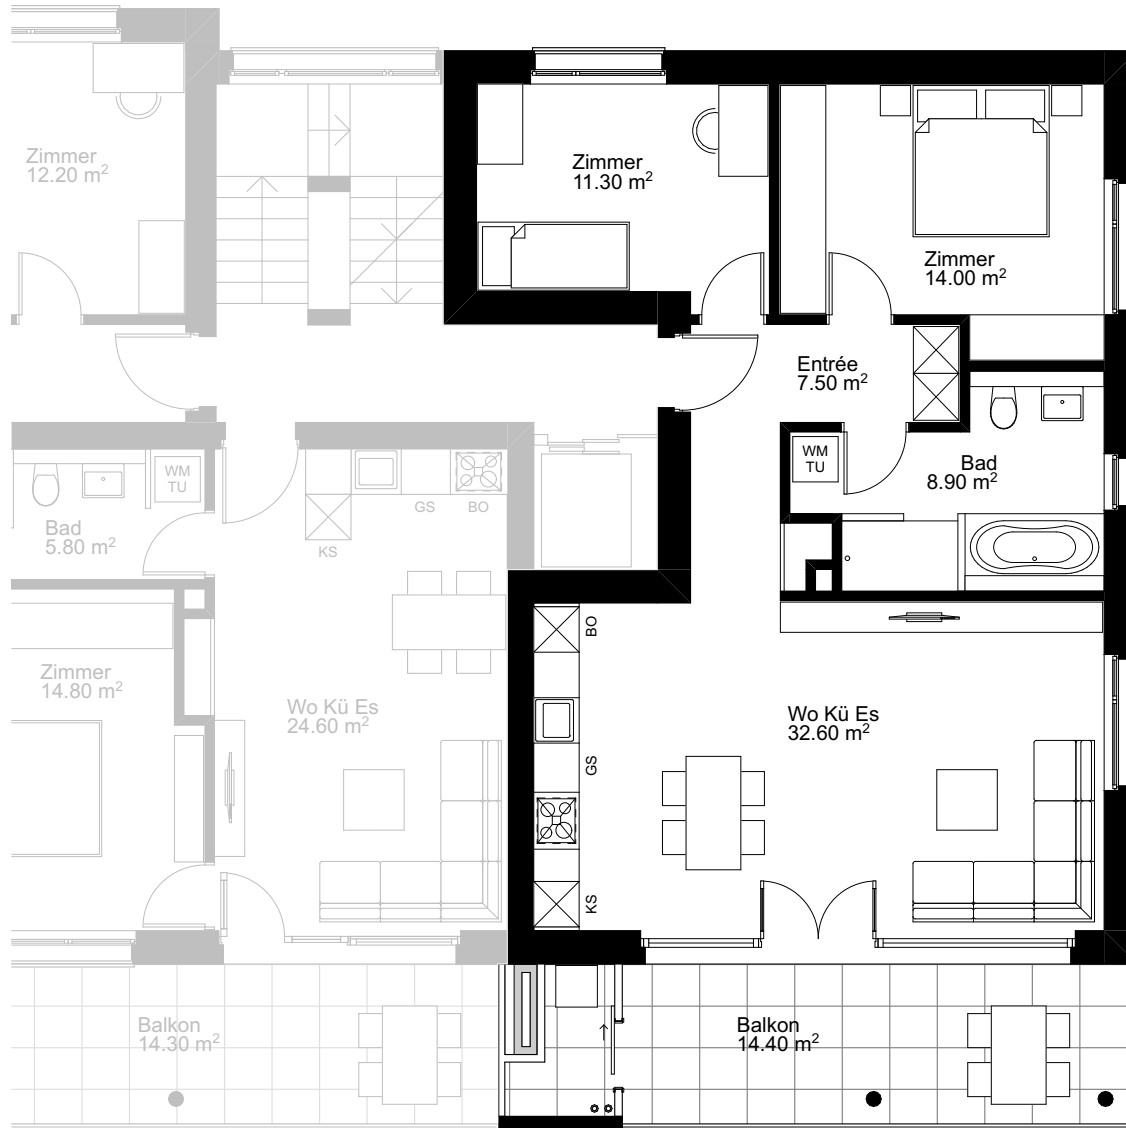

3.5 Zimmer Wohnung

GESCHOSSFLÄCHE WOHNUNG 92 m²
 NUTZFLÄCHE WOHNUNG 74 m²

1. Obergeschoss

E103

E102

E101