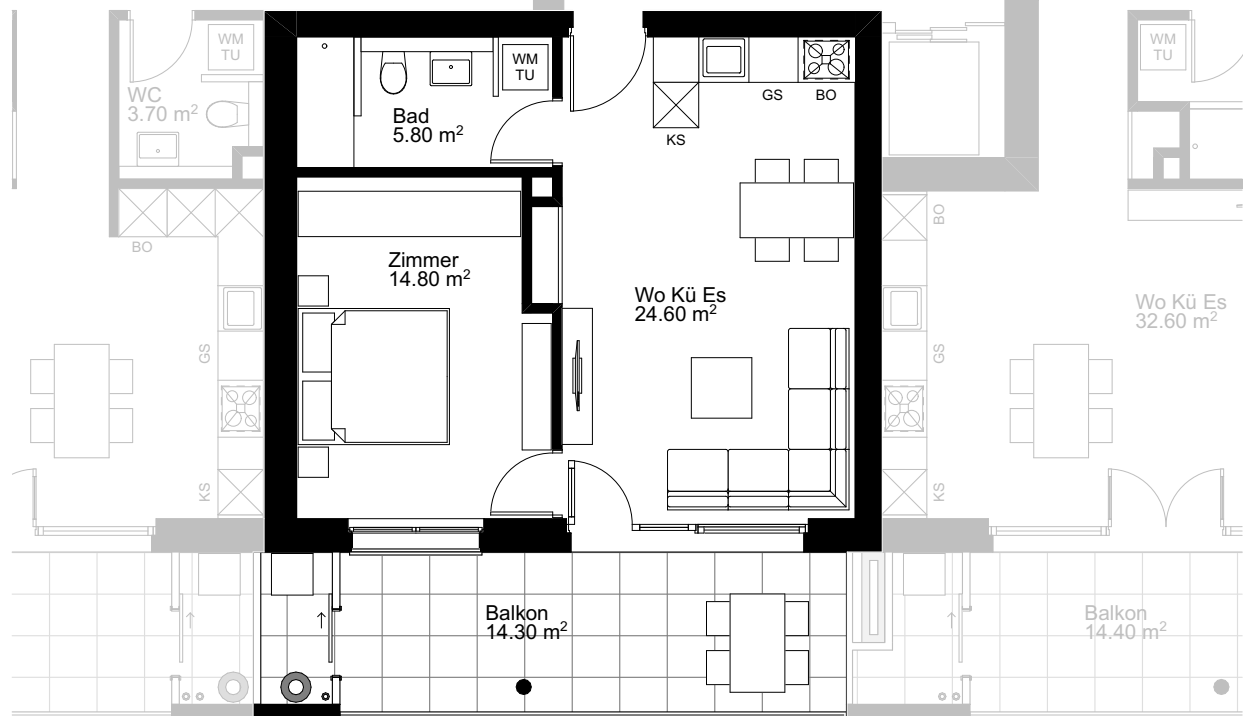

2.5 Zimmer Wohnung

GESCHOSSFLÄCHE WOHNUNG 54 m²
 NUTZFLÄCHE WOHNUNG 45 m²

4. Obergeschoss

D403

D402

D401