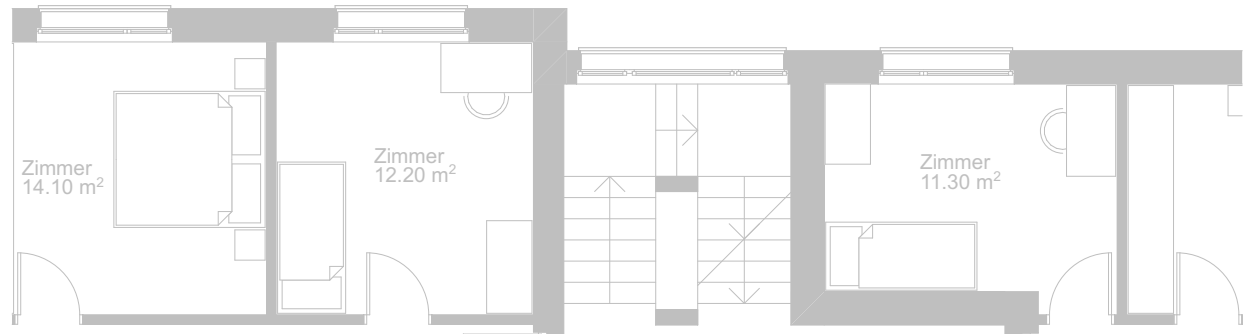

2.5 Zimmer Wohnung

GESCHOSSFLÄCHE WOHNUNG 54 m²
 NUTZFLÄCHE WOHNUNG 45 m²

4. Obergeschoss

D403

D402

D401