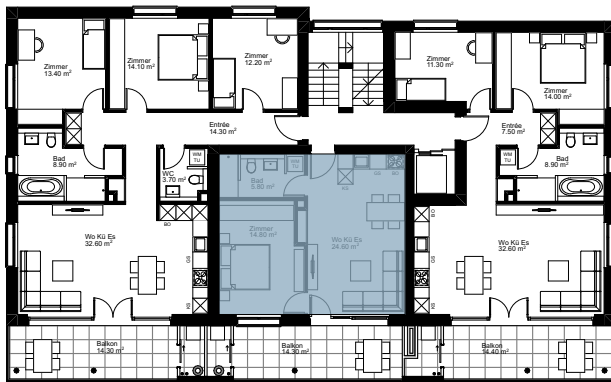

2.5 Zimmer Wohnung

GESCHOSSFLÄCHE WOHNUNG 54 m²
 NUTZFLÄCHE WOHNUNG 45 m²

4. Obergeschoss

D403

D402

D401