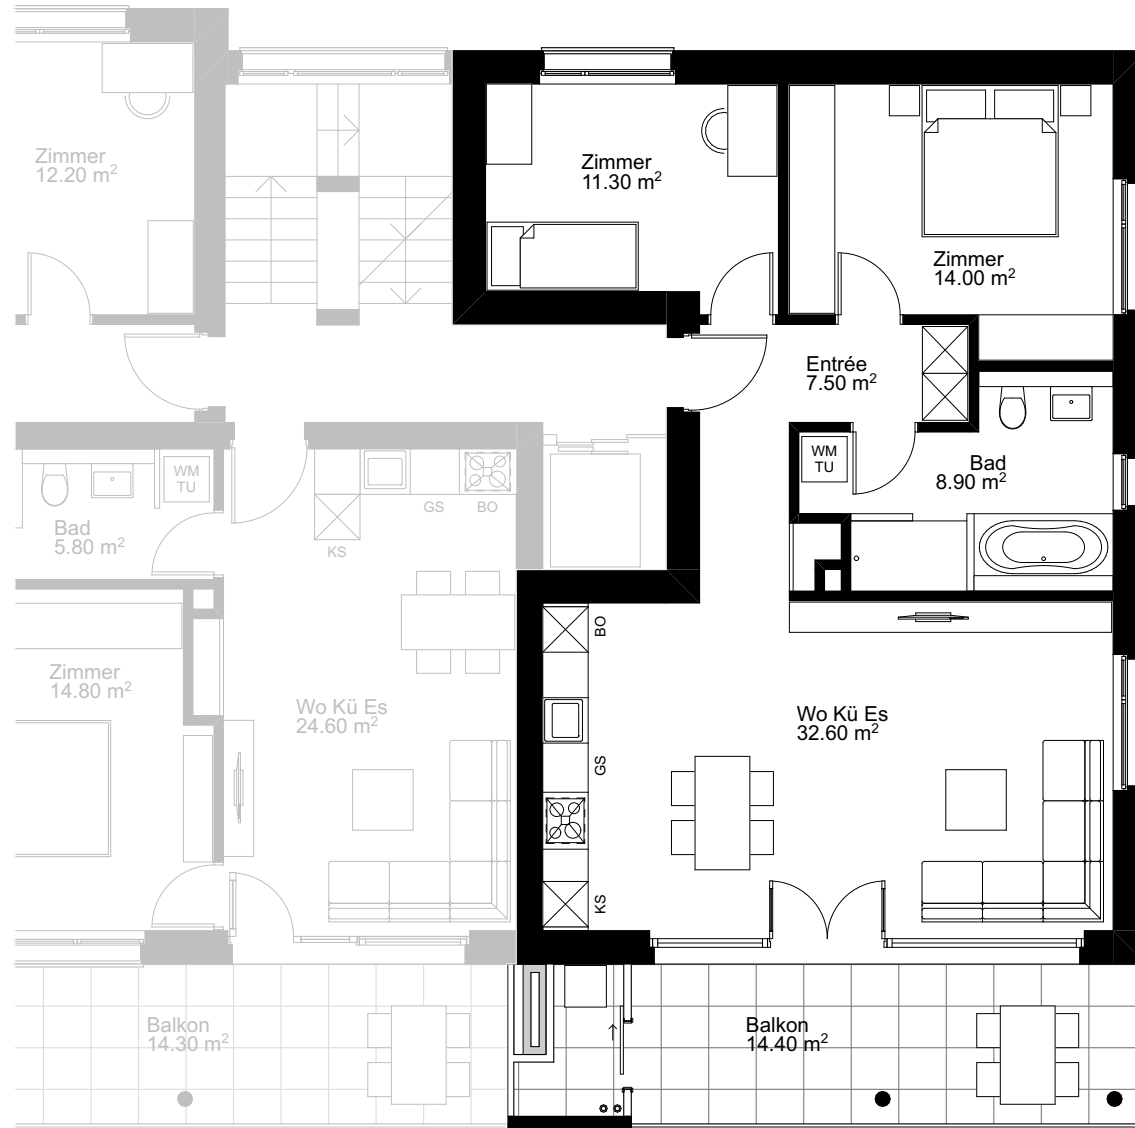

## 3.5 Zimmer Wohnung

GESCHOSSFLÄCHE WOHNUNG 92 m<sup>2</sup>  
 NUTZFLÄCHE WOHNUNG 74 m<sup>2</sup>

## 4. Obergeschoss

D403

D402

D401