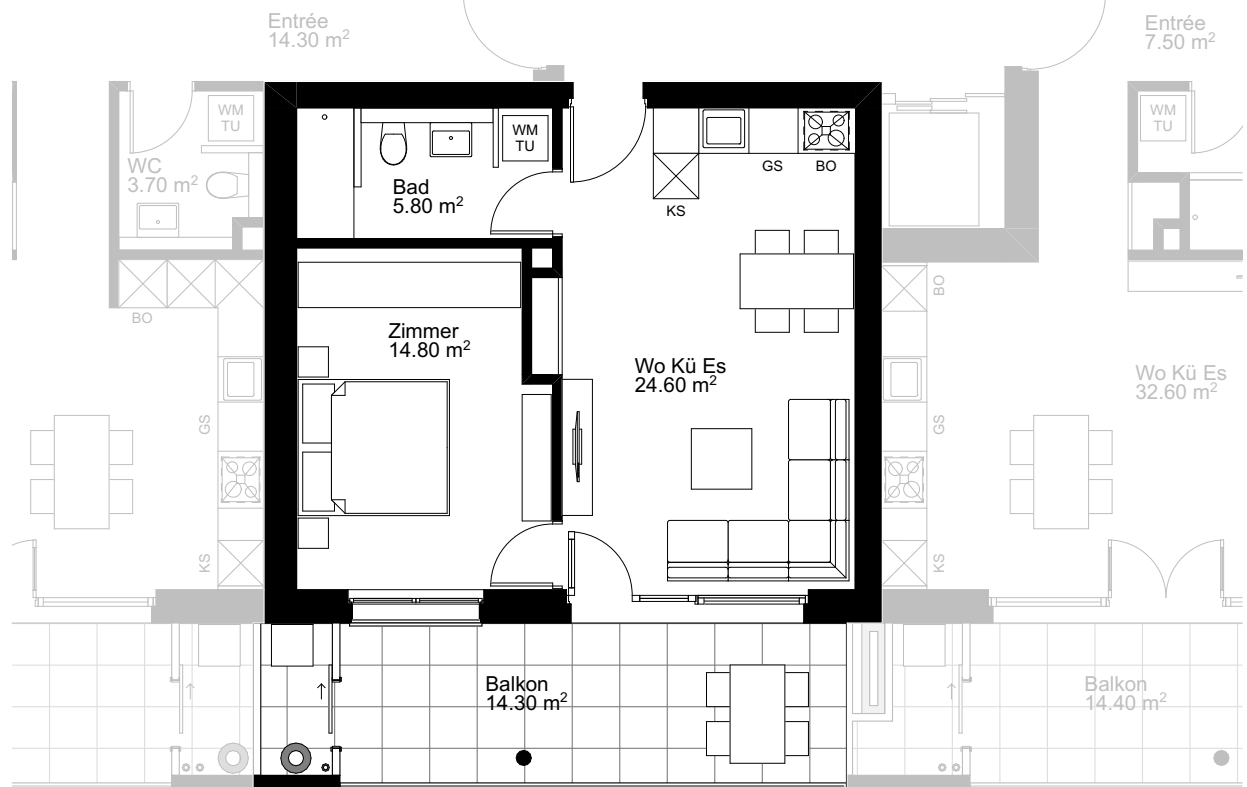

2.5 Zimmer Wohnung

GESCHOSSFLÄCHE WOHNUNG 54 m²
 NUTZFLÄCHE WOHNUNG 45 m²

3. Obergeschoss

D303

D302

D301