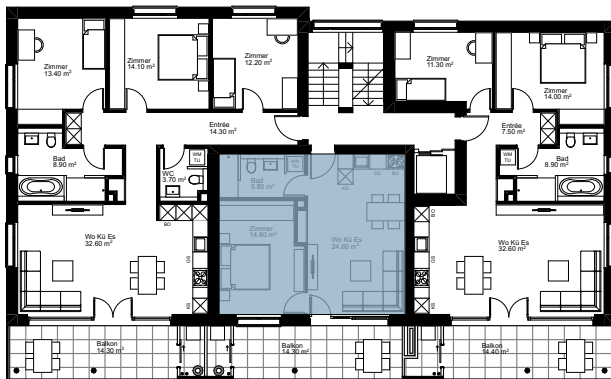

2.5 Zimmer Wohnung

GESCHOSSFLÄCHE WOHNUNG 54 m²
 NUTZFLÄCHE WOHNUNG 45 m²

3. Obergeschoss

D303

D302

D301