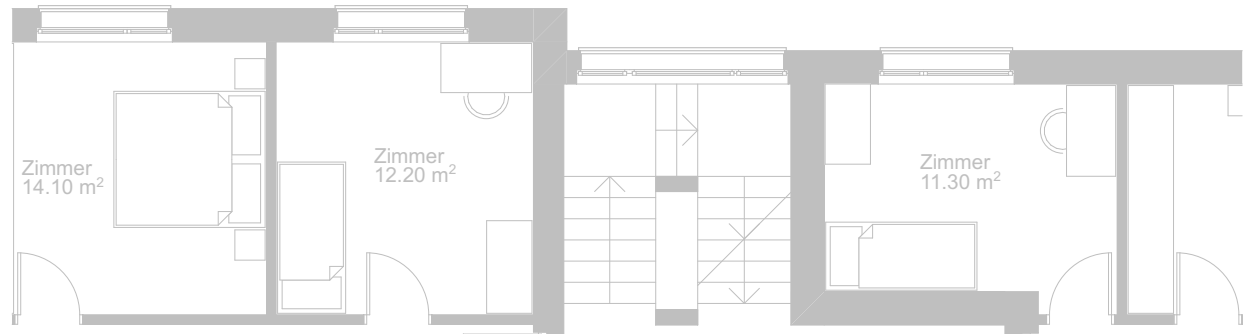

2.5 Zimmer Wohnung

GESCHOSSFLÄCHE WOHNUNG 54 m²
 NUTZFLÄCHE WOHNUNG 45 m²

3. Obergeschoss

D303

D302

D301